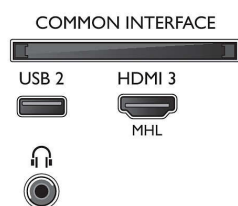

Специфікації

Зображення/дисплей

- Формат кадру: 16:9
- Розмір екрана по діагоналі (у дюймах): 50 дюймів
- Розмір екрана по діагоналі (у метрах): 126 см
- Дисплей: 4K Ultra HD LED
- Роздільна здатність панелі: 3840x2160
- Яскравість: 350 кд/м²
- Покращення зображення: Pixel Plus Ultra HD, Micro Dimming, 700 PPI
- Максимальний коефіцієнт яскравості: 65 %

Підтримувана роздільна здатність

Дисплей

- Відеовходи на HDMI1: до 4K UHD 3840x2160 при 30 Гц, до FHD 1920x1080 при 60 Гц
- Комп'ютерні входи на HDMI1: до 4K UHD 3840x2160 при 30 Гц, до FHD 1920x1080 при 60 Гц
- Комп'ютерні входи на HDMI2/3: до 4K UHD 3840x2160 при 60 Гц
- Відеовходи на HDMI2/3: до 4K UHD 3840x2160 при 60 Гц

Тюнер/Прийм/Передача

- Цифрові телевізори: DVB-T/T2/T2-HD/C/S/S2
- Відтворення відео: NTSC, PAL, SECAM

- Підтримка MPEG: MPEG2, MPEG4
- Телегід*: Електронний довідник програм на 8 днів
- Індикація потужності сигналу
- Телетекст: Гіпертекст на 1000 сторінок
- Підтримка HEVC

Функції Smart TV

- Взаємодія з користувачем: SimplyShare, Сертифіковано Wi-Fi Miracast*
- Інтерактивне телебачення: HbbTV
- Програма: Стоп-кадр у телепрограмі, Запис на USB*
- Застосунки SmartTV*: Мережеві відеомагазини,

Connections

Side