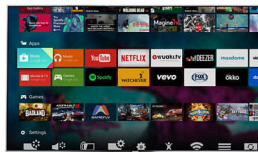

Телевміст

Магазин Google Play та галерея додатків Philips App Gallery виходять за межі звичайних телепрограм, щоб надати Вам доступ до великої онлайн-колекції фільмів, телепрограм, музики, додатків та ігор. 16 Гб пам'яті з можливістю розширення – це великий об'єм для збереження усього вибраного вмісту та встановлення більшої кількості додатків.

Вузькі металеві відкриті підставки

Насолоджуйтеся неймовірним дизайном цих вузьких відкритих підставок. Тонкі ніжки мають ідеальну форму для чистого архітектурного вигляду, що поєднується з доречним вигином. А завдяки темному хромовому покриттю Ви не втомитеся захоплюватися їх витонченістю.