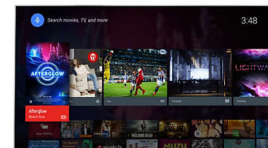

Quad Core + Android

Процесор Philips Quad Core відповідає потужності Android для забезпечення захоплюючих ігор. За допомогою Android на телевизорі Ви зможете виконувати навігацію, запускати додатки та відтворювати відео надзвичайно швидким, інтуїтивним та цікавим способом.