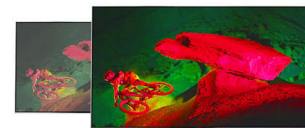

Технологія Premium Color

Технологія Philips Premium Color поєднує панель широкої колірної гами, розширеної на 85%, із обробкою 4 трильйонів кольорів. Завдяки такій роздільності кольорів та насиченим яскравим відтінкам Ви взагалі забудете, що дивитесь на екран.