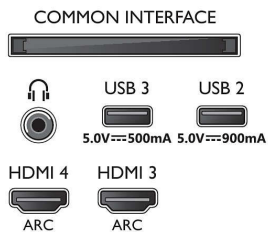

Etiqueta energética de la UE

- Números de registro de EPREL: 597528
- Tamaño diagonal de pantalla (pulgadas): 65
- Tamaño diagonal de pantalla (métrico): 164
- Clase energética para SDR: F
- Demanda de alimentación en modo de encendido para SDR: 93 kWh/1000 h
- Clase energética para HDR: G
- Demanda de alimentación en modo de encendido para HDR: 149 kWh/1000 h

Accesorios

- Accesorios incluidos: Folleto legal y de seguridad, Cable de alimentación, Guía de inicio rápido, Mando a distancia, Soporte para la mesa
- Pilas incluidas: 2 pilas AAA

Diseño

- Colores del televisor: Bisel metálico en plata intermedia
- Diseño del soporte: Soporte de metal en cuña

Connections

Side

Bottom

Fecha de emisión
2023-07-23

Versión: 9.6.1

EAN: 87 18863 02886 5

© 2023 Koninklijke Philips N.V.
Todos los derechos reservados.

Las especificaciones están sujetas a cambios sin previo aviso. Las marcas registradas son propiedad de Koninklijke Philips N.V. o de sus propietarios respectivos.