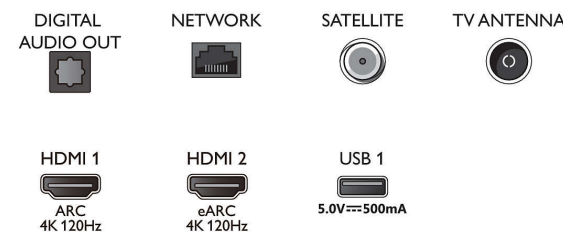

Accesorios

- Accesorios incluidos: Folleto legal y de seguridad, Cable de alimentación, Guía de inicio rápido, Mando a distancia, Soporte para la mesa
- Pilas incluidas: 2 pilas AAA

Diseño

- Colores del televisor: Bisel metálico en plata intermedia
- Diseño del soporte: Soporte de metal en cuña

Connections

Side

Bottom

Fecha de emisión
2023-07-23

Versión: 9.6.1

EAN: 87 18863 02886 5

© 2023 Koninklijke Philips N.V.
Todos los derechos reservados.

Las especificaciones están sujetas a cambios sin previo aviso. Las marcas registradas son propiedad de Koninklijke Philips N.V. o de sus propietarios respectivos.