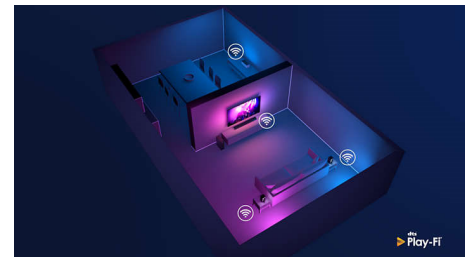

Compatible con DTS Play-Fi

Con DTS Play-Fi en tu televisor Philips, podrás conectarte a altavoces compatibles en cualquier habitación. ¿Tienes unos altavoces inalámbricos en la cocina? Escucha la película mientras te tomas un aperitivo o continúa escuchando al comentarista deportivo mientras sirves una copa a tus amigos.