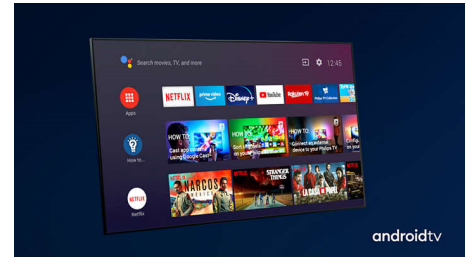

Sencillamente inteligente. Android TV

Tu Android TV de Philips te ofrece el contenido que quieres cuando lo quieres. Puedes personalizar la pantalla de inicio para mostrar tus aplicaciones favoritas, lo que te facilitará la reproducción de las películas y los programas que te encantan. También puedes reproducirlos desde donde los dejaste.