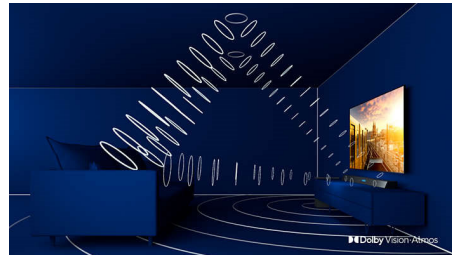

Dolby Vision y Dolby Atmos

La compatibilidad con los formatos de sonido y vídeo de alta calidad de Dolby garantiza que el contenido HDR ofrezca un acabado visual y sonoro magníficos. Disfrutarás de una imagen que refleja las intenciones originales del director, así como de un sonido amplio con una claridad y profundidad reales.

65PML9506/12