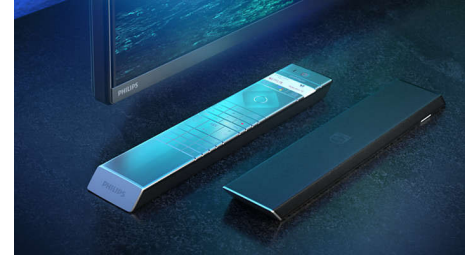

Televisor Mini LED

El televisor Mini LED de Philips es compatible con los principales formatos HDR y ofrece imágenes impresionantes de gran tamaño con

negros profundos y colores realistas. Más de mil zonas de retroiluminación inteligentes se atenúan o aclaran de forma independiente para ofrecer un contraste nítido y una profundidad real.

Motor P5 con IA

El procesador Philips P5 con IA ofrece una imagen tan real que parece que puedes introducirte en ella. Un algoritmo de IA de aprendizaje avanzado procesa las imágenes de forma similar al cerebro humano. Independientemente de lo que veas, podrás disfrutar de unos detalles y un contraste realistas, un color vivo y un movimiento suave.

Dolby Vision y Dolby Atmos

La compatibilidad con los formatos de sonido y vídeo de alta calidad de Dolby garantiza que el contenido HDR ofrezca un acabado visual y sonoro magníficos. Disfrutarás de una imagen que refleja las intenciones originales del director, así como de un sonido amplio con una claridad y profundidad reales.

65PML9506/12

Materiales de alta calidad

Este televisor cuenta con materiales de primera calidad en todos sus componentes. Los bordes de metal pulido de la base contrastan de forma atractiva con el bisel de metal cepillado. Además, el cómodo mando a distancia con respaldo de piel posee un diseño elegante y ergonómico.