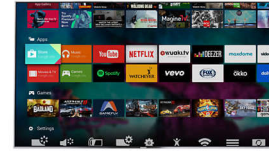

TV-innehåll

Google Play Store och Philips appgalleriet går utöver de klassiska tv-programmen för att ge dig ett stort onlineutbud av filmer, TV, musik, program och spel. 16 GB utbyggbart minne innebär att det finns gott om plats att lagra alla dina favoriter och att installera fler program.

Ljudbearbetning

En vindpust, ett löv som tar i marken, ljudet av bildäck på en väg när det stormar – det är de små detaljerna som ger bilden liv. Philips ljudbearbetning samordnar alla små detaljer och ger kompromisslös ljudkvalitet. Hör allting på det sätt regissören avsåg med ljudmixning av studiokvalitet som hanterar ljudkällan, och vid behov förbättrar den. Djup bas, tydlig dialog och enastående precision är bara början.

DTS HD Premium Sound

Fantastiska tv-högtalare kräver en kraftfull bildbearbetningsmotor som bevarar renhet. Det förstklassiga DTS HD-ljudet är utformat för att tillhandahålla den upplevelse konsumenterna förväntar sig av förstklassig ljudbearbetning: uppslukande surroundljud med djup, fyllig bas och kristallklar dialog som levereras med maximala volymnivåer och utan variationer, klipp eller distorsion.

Netflix Recommended TV

Netflix förändrar din underhållningsupplevelse på flera sätt, bl.a. genom att bidra till innovationsutvecklingen av de enheter som du ser TV-serier och filmer på. Om det står på den smarta TV:n att den rekommenderas av Netflix kan du vara säker på att TV:n har genomgått en rigorös utvärderingsprocess baserad på de faktorer som Netflix-användarna värderar högst.