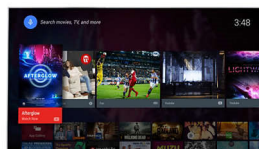

Quad Core + Android

El procesador Quad Core de Philips se combina con la potencia de Android para hacer posible una emocionante experiencia de juego.

Con Android en el televisor, podrás navegar, ejecutar aplicaciones y reproducir vídeos de forma muy rápida, intuitiva y divertida.