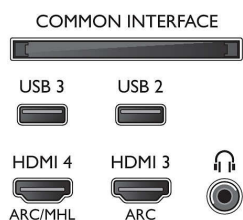

Especificaciones

Ambilight

- Funciones Ambilight: Ambilight+Hue integrado, Música y Ambilight, Modo de juego, Adaptable al color de la pared, Modo Lounge light
- Versión Ambilight: 3 lados

Imagen/Pantalla

- Relación de aspecto: 16:9
- Tamaño diagonal de pantalla (pulgadas): 49 pulgada
- Tamaño diagonal de pantalla (métrico): 123 cm
- Pantalla: LED 4K Ultra HD
- Resolución de pantalla: 3840 x 2160

- Brillo: 400 cd/m²
- Mejora de la imagen: Micro Dimming Pro, Resolución Ultra, Pixel Precise Ultra HD, Perfect Natural Motion
- Relación de luminancia máxima: 65 %

Resolución de pantalla compatible

- Entradas de ordenador en HDMI1/2: 4K UHD de hasta 3840 x 2160 a 60 Hz
- Entradas de ordenador en HDMI3/4: 4K UHD de hasta 3840 x 2160 a 30 Hz, Full HD de hasta 1920 x 1080 a 60 Hz

- Entradas de vídeo en conexiones HDMI1/2: Hasta 4K UHD de 3840 x 2160 a 60 Hz
- Entradas de vídeo en conexiones HDMI3/4: Full HD de hasta 1920 x 1080 a 60 Hz, 4K UHD de hasta 3840 x 2160 a 30 Hz

Sintonizador/recepción/transmisión

- Televisión digital: TDT/T2/T2-HD/C/S/S2
- Reproducción de vídeo: NTSC, PAL, SECAM
- Compatibilidad con MPEG: MPEG2, MPEG4
- Guía de programación de televisión*: Guía electrónica de programación de 8 días

Connections

Side