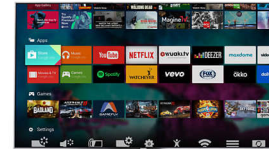

Contenido del televisor

La tienda Google Play y la galería de aplicaciones de Philips ofrecen mucho más que la simple programación de la televisión, lo que incluye una amplia recopilación en línea de películas, canales de TV, música, aplicaciones y juegos. Además, con los 16 GB de memoria ampliable podrás disponer de una gran cantidad de espacio para guardar tu contenido favorito e instalar más aplicaciones.

Procesamiento de sonido

Una ráfaga de viento, una hoja que cae al suelo, el sonido de unos neumáticos desplazándose por una carretera con curvas. Los pequeños detalles son los que dan vida a las imágenes. El procesamiento de sonido de Philips combina estos detalles con una nitidez de sonido perfecta. Escúchalo todo tal como lo concibió el director gracias a una mezcla de audio con calidad de estudio que se adapta al contenido de audio original y que mejora el sonido cuando es necesario. Los graves profundos, los diálogos nítidos y la precisión sin precedentes son solo el principio.

El mejor sonido DTS

Unos excelentes altavoces en el televisor exigen un motor que conserve la pureza del sonido original. La tecnología DTS Premium Sound permite a los usuarios disfrutar de la experiencia que esperan de un procesamiento del sonido de gama alta: sonido Surround envolvente con bajos profundos y bien definidos y un diálogo de nitidez cristalina con los máximos niveles de volumen y sin fluctuaciones, cortes o distorsiones.