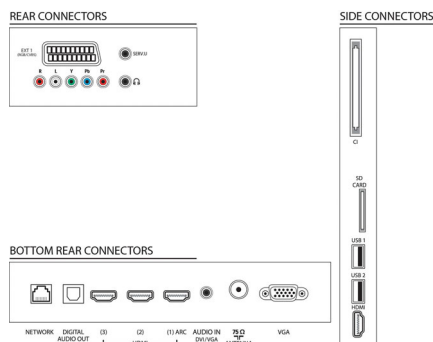

Strøm

- Lysnet: 220-240 V AC, 50/60 Hz
- Omgivende temperatur: 5-40°C
- Standby-strømforbrug: < 0,15 W
- Klasse for energimærke: A
- EU-energimærke - strøm: 59 W

- Strømbesparende funktioner: 0 W tænd/sluk-knap, Timer til auto-sluk, Eco-tilstand, Menu for Eco-indstillinger, Lyssensor, Slå billede fra (ved radio)
- Strømforbrug ved slukket tilstand: < 0,01
- Årligt energiforbrug: 86 kWh-timer
- Blyholdig: Ja*

Tilbehør

- Medfølgende tilbehør: Netledning, Fjernbetjening, 2 x batteri CR2032, 2 par 3D-briller, 2 poser med rengøringsklude, Drejefod, Lynhåndbog, 3D Sundhedsvejledning, Brochure med oplysninger om juridiske forhold og sikkerhed, Garantibevis
- Ekstra tilbehør: 3D-briller PTA416, Trådløs USB-adapter (PTA01)

Mål

- Bredde: 992 mm
- Højde: 586 mm
- Dybde: 37,8 mm
- Produktvægt: 13 kg
- Bredde (med stand): 992 mm
- Højde (med stand): 660 mm
- Dybde (med stand): 254 mm
- Produktvægt (+ stand): 15,8 kg
- Bredde (emballage): 1065 mm
- Højde (emballage): 693 mm
- Dybde (emballage): 158 mm
- Kompatibel vægmontering: 400 x 400 mm

Udgivelsesdato
2023-10-02

Version: 7.2.8

EAN: 87 12581 60264 2

© 2023 Koninklijke Philips N.V.
Alle rettigheder forbeholdes.

Specifikationerne kan ændres uden varsel. Varemærker tilhører Koninklijke Philips N.V. eller deres respektive ejere.

www.philips.com

* Net TV: Besøg www.philips.com/smarttv for at finde ud, hvilke tjenester der udbydes i dit land.
* Forældre bør holde øje med deres børn, mens de ser 3D, og sikre sig, at de ikke oplever ubehag som nævnt ovenfor. Det anbefales, at børn under 6 år ikke ser 3D, da deres syn endnu ikke er fuldt udviklet.
* TV'et understøtter DVB-modtagelse af gratis kanaler. Bestemte DVB-udbydere understøttes muligvis ikke. Du kan se en opdateret liste i afsnittet Ofte stillede spørgsmål på Philips' support-websted. For nogen udbydere kræves der programkort eller abonnement. Kontakt din udbyder for at få flere oplysninger.
* 8 dages EPG (elektronisk programguide) er ikke tilgængelig i alle lande
* USB-optagelse gælder kun for digitale kanaler, der er dækket af TV IP-basernes elektroniske programguide (der kan gælde begrænsninger afhængigt af land og kanal), og optagelser kan være begrænset pga. kopibeskyttelse (CI+). Der kræves en internetforbindelse.
* Energiforbrug i kWh pr. år, baseret på strømforbruget for et TV, der er tændt i 4 timer om dagen i 365 dage. Det faktiske energiforbrug vil afhænge af, hvordan TV'et anvendes.
* Dette fjernsyn indeholder kun bly i visse dele eller komponenter, hvor der ikke findes alternative teknologier, i overensstemmelse med de dispensationsbestemmelser, der findes under RoHS-direktivet.
* USB-tastatur og -mus understøttes via softwareopdatering