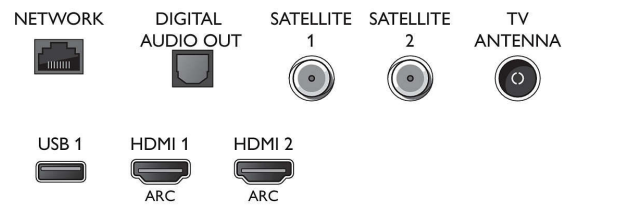

55POS901F/12

Resolución de pantalla compatible

- Entradas de ordenador en todas las conexiones HDMI: 4K UHD de hasta 3840 x 2160 a 60 Hz
- Entradas de vídeo en todas las conexiones HDMI: Hasta 4K UHD de 3840 x 2160 a 60 Hz

Sintonizador/recepción/transmisión

- Televisión digital: TDT/T2/T2-HD/C/S/S2
- Reproducción de vídeo: NTSC, PAL, SECAM

Connections

Side

Rear

Android TV 4K OLED Ultra HD plano

Televisor Ambilight de 139 cm (55") Índice de rendimiento de imagen de 3100, HDR Perfect WCG 99 %, Perfect Pixel Ultra HD