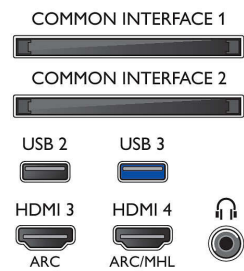

Especificaciones

Ambilight

- Funciones Ambilight: Ambilight+Hue integrado, Música y Ambilight, Modo de juego, Adaptable al color de la pared, Modo Lounge light
- Versión Ambilight: 3 lados

Imagen/Pantalla

- Relación de aspecto: 16:9
- Tamaño diagonal de pantalla (pulgadas): 55 pulgada

- Tamaño diagonal de pantalla (métrico): 139 cm
- Pantalla: LED 4K Ultra HD
- Resolución de pantalla: 3840 x 2160
- Motor de imagen: Perfect Pixel Ultra HD
- Mejora de la imagen: Resolución Ultra, Perfect Natural Motion, Micro Dimming Premium
- Relación de luminancia máxima: 65 %

55POS901F/12

Resolución de pantalla compatible

- Entradas de ordenador en todas las conexiones HDMI: 4K UHD de hasta 3840 x 2160 a 60 Hz
- Entradas de vídeo en todas las conexiones HDMI: Hasta 4K UHD de 3840 x 2160 a 60 Hz

Sintonizador/recepción/transmisión

- Televisión digital: TDT/T2/T2-HD/C/S/S2
- Reproducción de vídeo: NTSC, PAL, SECAM

Connections

Side

Rear

Android TV 4K OLED Ultra HD plano

Televisor Ambilight de 139 cm (55") Índice de rendimiento de imagen de 3100, HDR Perfect WCG 99 %, Perfect Pixel Ultra HD