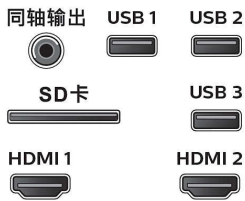

- 缩放 1, 缩放 2, 字幕缩放, 超级变焦
- 屏幕显示语言: 简体中文, 繁体中文
- 遥控器: 电视遥控器

声音

- 输出功率 (RMS): 2x8 瓦
- 声音系统: 单声道, 立体声
- 音效增强: 自动音量调节器, 加宽环绕立体声

连接

- AV 1: CVBS 带 L+R 音频 (背面), 音频 L/R 输入, YPbPr
- USB: USB 3.0 x1, USB 2.0 x 2
- AV 2: CVBS 带 L+R 音频 (旁边)
- EasyLink (HDMI-CEC): 单键式播放, 系统待机, EasyLink, 系统信息 (菜单语言)
- HDMI 1: HDMI v1.4
- 无线连接: Wi-Fi (内置)
- PC: 3.5 毫米电脑音频输入 x1, D-Sub x1
- HDMI 2: HDMI v1.4
- AV 输入: 75 欧姆 RF (TV) x1
- 分量视频 1: YPbPr + L/R 音频 (背面)
- AV IN: 音频 L/R 输入, 视频输入
- AV OUT: 音频 L/R 输出 (背面)
- PC 输入: 3.5 毫米迷你音频插孔 (背面), D-sub (背面)
- 电视天线: 75 欧姆 (IEC 类) (背面)

功率

- 主电源: 220-240 伏, 50/60 赫兹
- 使用环境温度: 5 °C 至 40 °C
- 功耗: 110 瓦
- 待机功耗: ≤ 0.5 瓦

附件

- 随附的附件: 电源线, 遥控器, 桌架, 2 节 AAA 电池, 保修单, 快速入门指南, 电子用户手册
- 用户手册: 简体中文

尺寸

- 可挂墙安装: VESA 400x200 毫米, M6x4

逐点精晰
Pixel Precise

Connections

Side

Rear

产品亮点

超宽环绕立体声

超宽环绕声是飞利浦的音响技术, 可显著放大声场, 使您沉浸在音响世界。超宽环绕声采用先进的电子相移技术, 混合来自左右两侧的声音, 从而扩展两个扬声器之间的虚拟距离。这种更宽的传播空间大大增强了立体声效果, 并产生更自然的声音维度。超宽环绕声使您无需使用附加扬声器即可体验更深沉、更宽广的全方位环绕声。

USB 照片、音乐和视频

USB 照片、音乐和视频

2 x 8W 音响功率