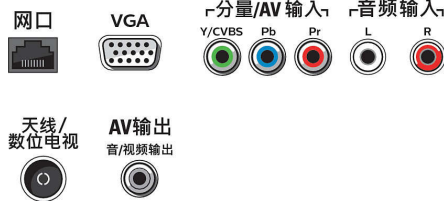

- 缩放 1, 缩放 2, 字幕缩放, 超级变焦
- 屏幕显示语言: 简体中文, 繁体中文
- 遥控器: 电视遥控器

声音

- 输出功率 (RMS): 2x8 瓦
- 声音系统: 单声道, 立体声
- 音效增强: 自动音量调节器, 加宽环绕立体声

连接

- AV 1: CVBS 带 L+R 音频 (背面), 音频 L/R 输入, YPbPr
- USB: USB 3.0 x1, USB 2.0 x 2
- AV 2: CVBS 带 L+R 音频 (旁边)
- EasyLink (HDMI-CEC): 单键式播放, 系统待机, EasyLink, 系统信息 (菜单语言)
- HDMI 1: HDMI v1.4
- 无线连接: Wi-Fi (内置)
- PC: 3.5 毫米电脑音频输入 x1, D-Sub x1
- HDMI 2: HDMI v1.4
- AV 输入: 75 欧姆 RF (TV) x1
- 分量视频 1: YPbPr + L/R 音频 (背面)
- AV IN: 音频 L/R 输入, 视频输入
- AV OUT: 音频 L/R 输出 (背面)
- PC 输入: 3.5 毫米迷你音频插孔 (背面), D-sub (背面)
- 电视天线: 75 欧姆 (IEC 类) (背面)

功率

- 主电源: 220-240 伏, 50/60 赫兹
- 使用环境温度: 5 °C 至 40 °C
- 功耗: 110 瓦
- 待机功耗: ≤ 0.5 瓦

附件

- 随附的附件: 电源线, 遥控器, 桌架, 2 节 AAA 电池, 保修单, 快速入门指南, 电子用户手册
- 用户手册: 简体中文

尺寸

- 可挂墙安装: VESA 400x200 毫米, M6x4

逐点精晰
Pixel Precise

Connections

Side

Rear

产品亮点

超宽环绕立体声

超宽环绕声是飞利浦的音响技术, 可显著放大声场, 使您沉浸在音响世界。超宽环绕声采用先进的电子相移技术, 混合来自左右两侧的声音, 从而扩展两个扬声器之间的虚拟距离。这种更宽的传播空间大大增强了立体声效果, 并产生更自然的声音维度。超宽环绕声使您无需使用附加扬声器即可体验更深沉、更宽广的全方位环绕声。

USB 照片、音乐和视频

USB 照片、音乐和视频

2 x 8W 音响功率

2 x 8 W 的清晰音质

内置 WiFi

集成的 WiFi 可让您连接到网络冲浪。只需使用简易设置向导将电视连接到无线家庭网络, 即可享受智能电视的各种好处, 无线操控, 简单快捷。

EasyLink

EasyLink 使用 HDMI CEC 行业标准协议, 在所连接的设备 and 电视机之间共享功能。借助 EasyLink, 您只需要一个遥控器就可以操控电视机和所连接设备的主要功能。EasyLink 使用标准 HDMI 电缆来传输系统命令。它可以在配备 HDMI CEC 的所有电子设备之间使用。