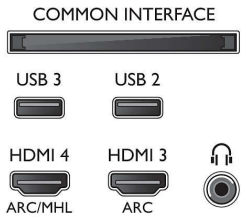

Görüntü/Ekran

- En-boy oranı: 16:9
- Çapraz ekran boyutu (inç): 75 inç
- Çapraz ekran boyutu (metrik): 189 cm
- Ekran: 4K Ultra HD LED
- Ekran çözünürlüğü: 3840x2160

- Parlaklık: 400 cd/m²
- Fotoğraf motoru: Pixel Precise Ultra HD
- Görüntü geliştirme: Micro Dimming Pro, Ultra Çözünürlük, Perfect Natural Motion
- Parlaklık tepe oranı: 65 %

Desteklenen Ekran Çözünürlüğü

- HDMI1/2'de bilgisayar girişleri: 60 Hz'de 4K UHD 3840x2160 değerine kadar
- HDMI3/4'te bilgisayar girişleri: 30 Hz'de 4K UHD 3840x2160 değerine kadar, 60 Hz'de FHD 1920x1080 değerine kadar

- HDMI1/2'de video girişleri: 60 Hz'de 4K UHD 3840x2160 değerine kadar
- HDMI3/4'te video girişleri: 60 Hz'de FHD 1920x1080 değerine kadar, 30 Hz'de 4K UHD 3840x2160 değerine kadar

Tuner/Alım/İletim

- Dijital TV: DVB-T/T2/T2-HD/C/S/S2
- Video Oynatma: NTSC, PAL, SECAM
- MPEG Desteği: MPEG2, MPEG4
- TV Program rehberi*: 8 günlük Elektronik Program Rehberi

Connections

Side

Rear

Teknik Özellikler

- Sinyal gücü göstergesi
- Teletext: 1000 sayfa Yardımlı Metin
- HEVC desteği

Android TV

- İS: Android™ 6.0 (Marshmallow)
- Önceden yüklenmiş uygulamalar: Google Play Movies*, Google Play Music*, Google Arama, YouTube
- Bellek boyutu(Flash): 16GB*, USB depolama cihazı ile genişletilebilir