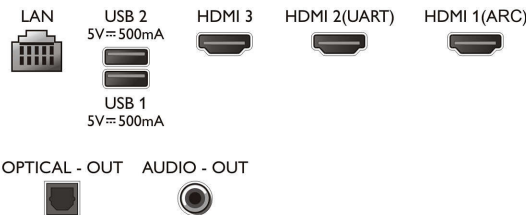

HDR+

High Dynamic Range Plus 重新定義家庭娛樂的可能性。搭載先進的處理功能, 開創出不同凡響的感官享受。精準呈現創作者打造原始內容的豐富性和生動度。讓您盡情體驗超乎以往的明亮主題、精彩對比、繽紛色彩及微妙細節。

Connections

Side

Bottom

發行日期 2023-10-05

版本: 6.5.1

EAN: 87 18863 02017 3

© 2023 Koninklijke Philips N.V.
所有權利均予保留。

規格若有變更恕不另行通知。商標為 Koninklijke Philips N.V. 或其個別所有者的財產。

www.philips.com

* EPG 和實際的可視性 (最多 8 天) 視國家 / 地區和系統業者而定。
* 飛利浦大型顯示器不保證能與所有 HDMI CEC 裝置 100% 互通
* 請注意, 大型顯示器的 HDR 功能僅在透過 USB 進行 FVW 更新才會完整提供。
* Netflix 電影節目只能透過您的內容供應者的機上盒取得 (無法透過您的大型顯示器)。請與您的內容供應者聯絡以訂閱 Netflix。