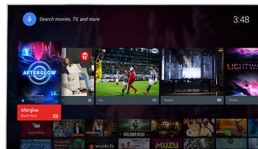

Quad Core + Android TV

Philips Quad Core-processor möter kraften i Android och ger en spännande spelupplevelse. Med Android TV på TV:n navigerar du bland innehåll, startar appar och spelar upp videor på ett sätt som är supersnabbt, superintuitivt och superroligt.TV