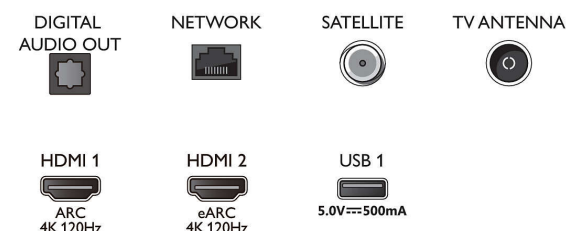

- TV:ns färger: Metallram i mellansilver
- Stativdesign: Fötter i metallfinish i två toner

Connections

Side

Bottom

Publiceringsdatum
2023-07-23

Version: 7.6.1

EAN: 87 18863 02885 8

© 2023 Koninklijke Philips N.V.
Med ensamrätt.