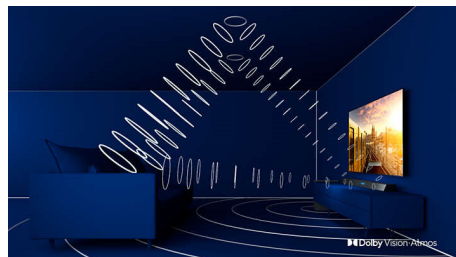

Dolby Vision + Dolby Atmos

Stöd för Dolbys förstklassiga ljud- och videofORMAT innebär att det HDR-innehåll du tittar på ser fantastiskt ut och låter fantastiskt. Du får en bild som återspeglar regissörens ursprungliga avsikter och upplever fylligt ljud med verklig skärpa och djup.