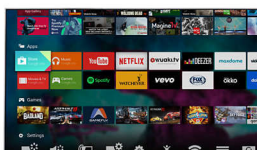

TV-innehåll

Google Play Store och Philips appgalleriet går utöver de klassiska tv-programmen för att ge dig ett stort onlineutbud av filmer, TV, musik, program och spel. 16 GB utbyggbart minne innebär att det finns gott om plats att lagra alla dina favoriter och att installera fler program.

Netflix Recommended TV

Netflix förändrar din underhållningsupplevelse på flera sätt, bl.a. genom att bidra till innovationsutvecklingen av de enheter som du ser TV-serier och filmer på. Om det står på den smarta TV:n att den rekommenderas av Netflix kan du vara säker på att TV:n har genomgått en rigorös utvärderingsprocess baserad på de faktorer som Netflix-användarna värderar högst.

Synlig ljudartikulation

Ljudteknik i en tunn design. Njut av otroliga höga toner och verklighetstroga mellantoner från ett antal mikroenheter i en smal högtalarpanel. När det går att höra alla viskningar, steg och golvknarr är det inte svårt att tänka sig hur kraftfulla alla kraschar, smällar och explosioner låter. Och när det gäller basen har inga kompromisser gjorts med strategiskt placerade bakre högtalare för att få djupa och rika toner. En TV som låter lika bra som den ser ut.

DTS HD Premium Sound

Fantastiska tv-högtalare kräver en kraftfull bildbearbetningsmotor som bevarar renhet. Det förstklassiga DTS HD-ljudet är utformat för att tillhandahålla den upplevelse konsumenterna förväntar sig av förstklassig ljudbearbetning: uppslukande surroundljud med djup, fyllig bas och kristallklar dialog som levereras med maximala volymnivåer och utan variationer, klipp eller distorsion.