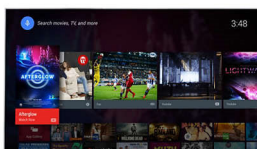

Quad Core + Android TV

Philips Quad Core-processor möter kraften i Android och ger en spännande spelupplevelse. Med Android TV på TV:n navigerar du bland innehåll, startar appar och spelar upp videor på ett sätt som är supersnabbt, superintuitivt och superroligt.