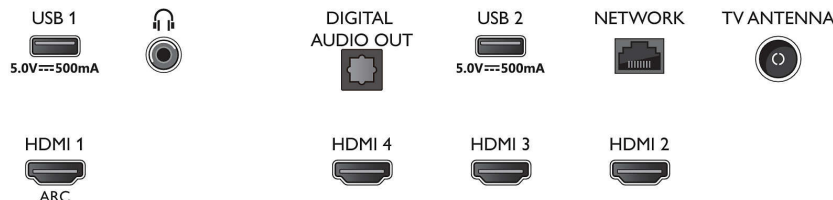

การเชื่อมต่อ

- จำนวนช่องเชื่อมต่อ HDMI: 4
- คุณสมบัติ HDMI: Audio Return Channel (ARC), 4K
- EasyLink (HDMI-CEC): รีโมทคอนโทรลทำงานผ่านสิ่งกีดขวางได้, การควบคุมเสียงในระบบ, สแตนด์บายระบบ, เล่นด้วยปุ่มเดียว
- จำนวนช่อง USB: 2
- การเชื่อมต่อแบบไร้สาย: Wi-Fi 802.11n, 2x2, Dual Band, Bluetooth 5.0
- การเชื่อมต่ออื่น ๆ: เอาต์พุตระบบเสียงดิจิทัล (ออปติคัล), Ethernet-LAN RJ-45, ช่องสัญญาณออกของหูฟัง
- HDCP 2.3: ใช้กับ HDMI ทั้งหมด
- HDMI ARC: ใช้บน HDMI1

อุปกรณ์เสริม

- อุปกรณ์เสริมที่มีให้: รีโมทคอนโทรล, แบตเตอรี่ AAA x 2, สายไฟ, คู่มือเริ่มต้นใช้งานอย่างย่อ, แผ่นพับข้อมูลด้านกฎหมายและความปลอดภัย, ขาตั้ง

ขนาด

- ความลึกของกล่อง: 174.0 มม.
- น้ำหนักผลิตภัณฑ์: 24.6 กก.
- ความกว้างของเครื่อง: 1572.4 มม.
- ความกว้างของเครื่อง (พร้อมขาตั้ง): 1572.4 มม.
- ติดตั้งได้: 300 x 300 มม.
- ความสูงของกล่อง: 1025.0 มม.
- ความกว้างของกล่อง: 1757.0 มม.
- ความสูงของเครื่อง: 876.3 มม.
- น้ำหนักรวมบรรจุภัณฑ์: 32.5 กก.
- ความหนาของเครื่อง: 85.1 มม.
- ความสูงของเครื่อง (พร้อมขาตั้ง): 903.3 มม.
- ความหนาของเครื่อง (พร้อมขาตั้ง): 334.9 มม.
- น้ำหนักผลิตภัณฑ์ (รวมขาตั้ง): 25.2 กก.

Connections

Side

Bottom

วันที่ออก 2023-06-23

เวอร์ชัน: 2.0.1

© 2023 Koninklijke Philips N.V. สงวนลิขสิทธิ์

ข้อมูลจำเพาะอาจเปลี่ยนแปลงได้โดยไม่ต้องแจ้งให้ทราบล่วงหน้า เครื่องหมายการค้าเป็นสมบัติของ Koninklijke Philips N.V. หรือเจ้าของรายอื่นๆ