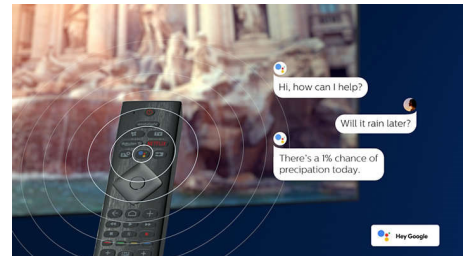

Google Assistant

ควบคุม Philips Android TV ของคุณด้วยเสียง ต้องการเล่นเกม, รับชม Netflix หรือค้นหาเนื้อหาและแอปใน Google Play Store หรือไม่? เพียงสั่ง TV ของคุณด้วยเสียง คุณยังสามารถสั่งอุปกรณ์อัจฉริยะประจำบ้านอื่นๆ ที่สามารถทำงานร่วมกับ Google Assistant ได้ เช่น สั่งให้รีไซเคิล และตั้งตัวควบคุมอุณหภูมิในร้านค้าของการรับชมภาพยนตร์ได้โดยไม่ต้องลุกจากโซฟา