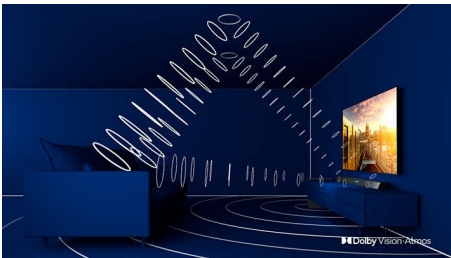

เข้าถึงเนื้อหาได้ตั้งใจสั่ง

- Android TV อัจฉริยะ
- Google Assistant ควบคุมทีวีด้วยเสียงของคุณ

PHILIPS

4K UHD LED Android TV

TV Ambilight 3 ด้าน รองรับรูปแบบ HDR, Dolby Vision และ Dolby Atmos, Android TV 177 ซม. (70 นิ้ว)

โฮโลไลท์

Ambilight 3 ด้าน

ด้วย Philips Ambilight ทำให้ความรู้สึกทุกช่วงเวลาใกล้ชิดยิ่งขึ้น ไฟ LEDอัจฉริยะบริเวณขอบทีวีตอบสนองต่อการกระทำบนหน้าจอและเปล่งแสงที่ชวนให้หลงใหลสัมผัสประสบการณ์เพียงครั้งเดียว คุณจะสงสัยว่าก่อนหน้านี้นั้นคุณเพลิดเพลินกับทีวีโดยไม่มีสิ่งนี้ได้อย่างไร

Dolby Vision + Dolby Atmos

การรองรับรูปแบบเสียงและวิดีโอระดับพรีเมียมของ Dolby จะทำให้ภาพและเสียงเนื้อหา HDR ที่คุณรับชมมีคุณภาพยอดเยี่ยม คุณจะเพลิดเพลินไปกับภาพที่สะท้อนถึงความตั้งใจดั้งเดิมของผู้กำกับและสัมผัสประสบการณ์เ

การออกแบบที่บางและนำใช้

หากคุณกำลังมองหาทีวีที่เหมาะสมกับห้องของคุณ สมาร์ททีวี 4K เครื่องนี้เหมาะและใช่เลย! ด้วยหน้าจอที่แทบไร้ขอบเข้ากันได้ดีกับการตกแต่งภายในทุกรูปแบบ ในขณะที่ขาตั้งเรือ่งทำให้ดูเหมือนหน้าจอลอยอยู่เหนือทีวีหรือโต๊ะของคุณ