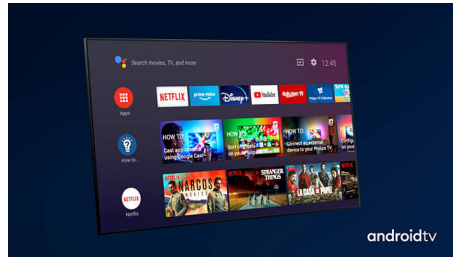

Android TV อัจฉริยะ

Philips Android TV ให้อินเทอร์เน็ตที่ต้องการในเวลาที่คุณต้องการ คุณสามารถปรับแต่งหน้าจอหลักเพื่อแสดงแอปโปรดของคุณ ทำให้ง่ายต่อการเริ่มสตรีมภาพยนตร์และรายการที่คุณชื่นชอบ หรือดูต่อจากที่ค้างไว้