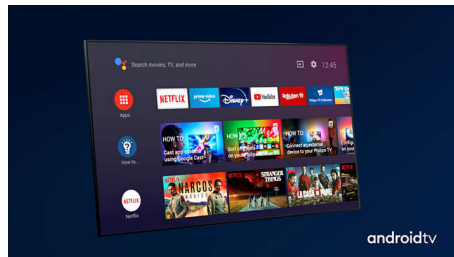

Android TV

Налаштуйте ваш телевізор Philips Android TV відповідно до ваших уподобань. Переглядайте Amazon та YouTube цього тижня, чи Rakuten TV та Netflix наступного – без проблем. Чіткий, інтуїтивний інтерфейс дозволяє сконцентруватися на контенті, який ви любите. Переглядайте з легкістю останні серіали з місця, де ви зупинилися, або слідкуйте за новинками.

43PUS7304/12