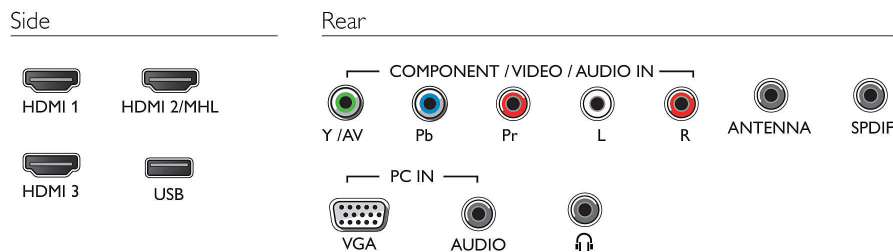

USB (相片、音樂、視訊)

USB

將 USB Memory Stick、數碼相機、MP3 播放機或其他多媒體裝置連接到電視的 USB 連接埠，即可輕鬆使用螢幕內容瀏覽器欣賞相片、享受視訊及音樂。

PC 輸入 (VGA)

使用電視機作為顯示器。只需使用 VGA 電線進行連接即可。

規格

影像 / 顯示

- 螢幕比例：4:3/16:9
- 螢幕對角尺寸 (英制)：43 吋
- 螢幕對角尺寸 (公制)：109 厘米
- 顯示：LED 全高清
- 螢幕解像度：1920 x 1080p
- 亮度：280 cd/m²
- 影像增強功能：Digital Crystal Clear

用戶互動

- 方便易用：單鍵返回主頁按鈕
- 可升級的固件：可經由 USB 實現硬件昇級
- 螢幕格式調整：點陣：點，縮放 1, 縮放 2, 4:3, 16:9

聲音

- 輸出功率 (RMS)：16 瓦
- 音效增強：清晰音質，自動音量調校器

HDMI x3
with
easyLINK

Connections

- * EPG 及實際可視度 (最多 8 天) 視乎國家及營運商而定。
- * 根據電視每天 4 小時、365 天運作的能耗，以 kWh 為計算單位的每年能耗量。實際能耗量依電視的使用方式而定。
- * 電視支援免費廣播節目的 DVB 網絡商。可能不支援特定的 DVB 網絡商。最新的清單可於 Philips 支援網站的常見問題解答裡找到。部份網絡商必須訂閱及條件存取。詳情請聯絡您的網絡商。
- * (Philips) 僅適用於指定的 Philips 播放器裝置。