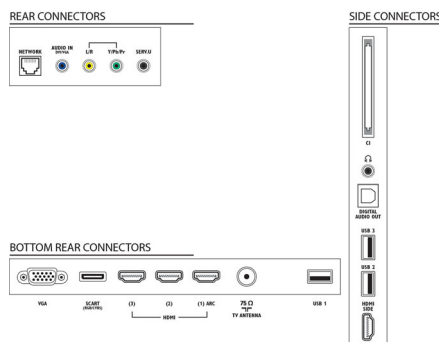

Tápellátás

- Hálózati tápellátás: 220 - 240 V AC, 50/60 Hz
- Környezeti hőmérséklet: 5 °C-tól 40 °C-ig
- Fogyasztás készenléti üzemmódban: $0,15\text{ W}$
- Energiaméretosztály: A
- EU energiaméret szerinti teljesítmény: 44 W
- Energiamegtakarítási funkciók: Automatikusan kikapcsoló időzítő, Eco mód, Fényérzékelő, Kép némítása (rádióhoz)
- Éves energiafogyasztás: 61 kWh

Tartozékok

- Mellékelt tartozékok: Hálózati tápkábel,

- Távvezérlő, 2 db AAA elem, Elforgatható asztali állvány, Gyors üzembe helyezési útmutató, Jogi és biztonsági broszúra, DC tápadapter, Komponens kábel adapter, Smart TV gyors útmutatója, Garancialevél
- Opcionális tartozékok: PTA517 3D szemüveg, PTA516 3D szemüveg, PTA507 3D szemüveg, SQM 6415 Philips fali tartó

Méretek

- Készülék szélessége: 741,6 mm
- Készülék magassága: 453,0 mm
- Készülék mélysége: 34,3 mm
- Termék tömege: 8,2 kg
- Készülék szélessége (állvánnyal együtt): 741,6 mm
- Készülék magassága (állvánnyal együtt): 494,7 mm
- Készülék mélysége (állvánnyal együtt): 250,0 mm
- Termék tömege (+állvány): 10,2 kg
- Doboz szélessége: 930,0 mm
- Doboz magassága: 552,0 mm
- Doboz mélysége: 158,0 mm
- Kompatibilis fali tartó: 200 x 200 mm
- Tömeg, a csomagolással együtt: 12,5 kg

Kiadás dátuma
2023-07-14

Verzió: 6.0.12

EAN: 87 12581 63132 1

© 2023 Koninklijke Philips N.V.
Minden jog fenntartva.

A műszaki adatok előzetes figyelmeztetés nélkül változhatnak. Minden védjegy a Koninklijke Philips N.V. céget, vagy az illető jogtulajdonost illeti

www.philips.com

* Net TV: a www.philips.com/smarttv oldalon megismerheti az adott országban nyújtott szolgáltatásokat.

* USB felvétel csak a TV-készülék IP alapú digitális műsorfüzetében foglalt digitális csatornákról készíthető (az egyes országokra és csatornákra eltérő korlátozások vonatkozhatnak), továbbá előfordulhat, hogy a felvételeket korlátozza a műsorszórás másolásvédelme (CI+). A rögzítéshez internetkapcsolat szükséges.

* DivX Certified® (DivX tanúsítvány) a DivX® videó lejátszásához akár 1080p HD felbontásig, beleértve a prémium minőségű tartalmakat.

* A szülők ellenőrzik, hogy gyermekeik nem tapasztalnak-e a fentiekben leírt kellemetlen tüneteket 3D nézése közben. 3D műsor nézése 6 éven aluli gyermekek számára nem javasolt, mivel még nem fejlődött ki teljesen a látórendszerük.

* A TV támogatja a „Free to air” műsorok DVB vételét. Előfordulhat, hogy egyes DVB szolgáltatásokat nem támogat. Erre vonatkozó frissített lista a Philips támogatási weboldal FAQ (GYIK) részében található. Egyes szolgáltatók esetében az elérés feltételes vagy előfizetéshez kötött. További információért forduljon a szolgáltatójához.

* Éves energiafogyasztás kWh-ban - a televízió 365 napon át tartó, napi 4 órányi működtetéséhez szükséges áramfogyasztást alapul véve. A tényleges energiafogyasztás a televízió használati módjától függ.

* 8 napos EPG, a szolgáltatás nem minden országban érhető el