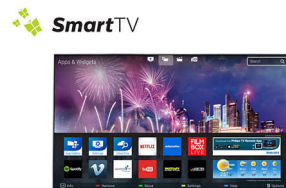

Smart TV

Titta på ett smartare sätt, som går bortom traditionell TV. Hyr och streama film, video och spel från onlinevideobutiker. Se TV-program som du har missat och ett växande utbud av onlineappar med din Smart TV.

Philips TV/STA-galleri

Philips appgalleri är en omfattande samling av onlineappar som kan öppnas så snart den smarta TV:n har anslutits till internet. Lätt som en plätt! Slå bara på TV:n, anslut till internet och upplev en helt ny värld av underhållning online.

Ljudbearbetning

En vindpust, ett löv som tar i marken, ljudet av bildäck på en väg när det stormar – det är de små detaljerna som ger bilden liv. Philips ljudbearbetning samordnar alla små detaljer

och ger kompromisslös ljudkvalitet. Hör allting på det sätt regissören avsåg med ljudmixning av studiokvalitet som hanterar ljudkällan, och vid behov förbättrar den. Djup bas, tydlig dialog och enastående precision är bara början.