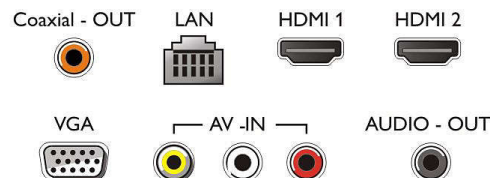

Kelebihan Utama

4K Ultra HD

Untuk pemasangan dinding: 200 x 200 mm. 4K Ultra HD memiliki resolusi empat kali TV Full HD konvensional. Dengan lebih dari 8 juta piksel dan teknologi Ultra Resolution Upscaling kami yang unik, Anda akan menikmati kualitas gambar terbaik. Semakin tinggi kualitas konten asli Anda, semakin baik gambar dan resolusi yang dapat dinikmati. Nikmati peningkatan ketajaman, persepsi kedalaman yang ditingkatkan, kontras terbaik, gerak yang alami dan mulus, dan detail sempurna.

Pixel Plus Ultra HD

Nikmati ketajaman 4K Ultra HD dengan mesin Philips Pixel Plus Ultra HD. Mesin mengoptimalkan kualitas gambar, menghadirkan gambar yang mengalir dan mulus dengan detail dan kedalaman luar biasa – Nikmati gambar 4K yang lebih tajam dengan putih yang lebih terang dan hitam yang lebih gelap setiap saat.

Gaya dudukan kaki yang modern

Saat menciptakan TV baru, tim kami mempertimbangkan segala aspek: dari teknologi hingga desain. Gaya kaki samping baru kami dirancang untuk memberi ruang di bawah TV, yang biasanya diisi oleh dudukan tradisional, menawarkan pengalaman menonton lebih menakjubkan. Hasilnya? TV yang berdiri mantap dengan tampilan bergaya masa depan.

TV LED

Dengan lampu latar LED, nikmati konsumsi daya rendah dan gaya indah yang berpadu dengan kecerahan tinggi, kontras mengagumkan, dan warna merah.

4K UltraHD

PixelPlus
ULTRA HD

HDMI x3
with
easyLINK

Connections

Side

Bottom

Tanggal dikeluarkan
2023-10-05

Versi: 1.1.1

EAN: 87 18863 01825 5

© 2023 Koninklijke Philips N.V.
Hak cipta dilindungi undang-undang.

Spesifikasi dapat berubah sewaktu-waktu tanpa pemberitahuan. Merek dagang adalah milik Koninklijke Philips N.V. atau pemiliknya masing-masing.

www.philips.com