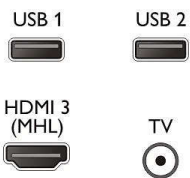

TV LED

Dengan lampu latar LED, nikmati konsumsi daya rendah dan gaya indah yang berpadu dengan kecerahan tinggi, kontras mengagumkan, dan warna merah.

4K UltraHD

PixelPlus
ULTRA HD

HDMI x3
with
easyLINK

Connections

Side

Bottom

Tanggal dikeluarkan
2023-10-05

Versi: 1.1.1

EAN: 87 18863 01825 5

© 2023 Koninklijke Philips N.V.
Hak cipta dilindungi undang-undang.

Spesifikasi dapat berubah sewaktu-waktu tanpa pemberitahuan. Merek dagang adalah milik Koninklijke Philips N.V. atau pemiliknya masing-masing.