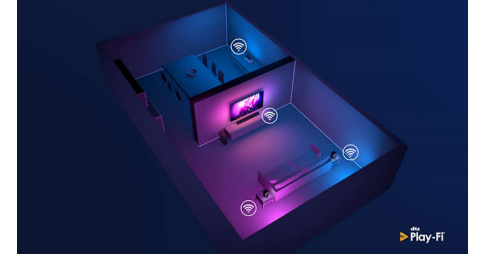

DTS Play-Fi ile uyumlu

Philips TV'nizin DTS Play-Fi özelliği ile herhangi bir odadaki uyumlu hoparlörlere bağlanabilirsiniz. Atıştırma hazırlarken filmi dinlemek veya misafirlerinize içecek hazırlarken maç yorumunu kaçırmamak için mutfağınızda kablosuz hoparlör kullanabilirsiniz.