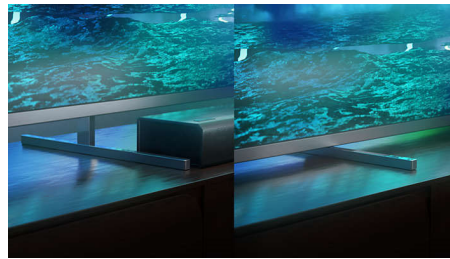

Yüksekliği ayarlanabilen stand

Bu TV standının yüksekliğini, soundbar'lar için ayarlayabilirsiniz. Standı yukarı yükseltip soundbar'ın ekranın altına kapamasını önlemek için stand yükselticileri takın. Soundbar kullanmıyorsanız yükselticileri takmanıza gerek yoktur.