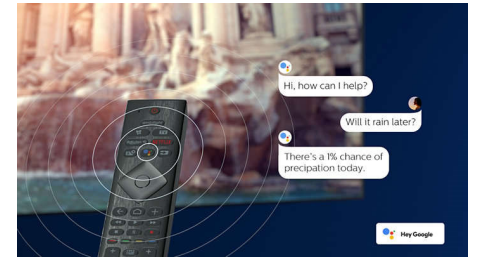

Son derece akıllı. Android TV

Philips Android TV'niz istediğiniz içeriğe istediğiniz zaman erişmenizi sağlar. En sevdiğiniz uygulamaları görebileceğiniz şekilde ana ekranı kişiselleştirerek filmleri veya favori programlarınızı kolayca başlatabilir veya kaldığınız yerden devam edebilirsiniz.

Yapay zeka ile sesli kontrol

Google Asistan ile konuşmak için uzaktan kumandadaki bir düğmeye basın. TV'yi veya Google Asistan ile uyumlu akıllı ev cihazlarını sesinizle kontrol edin. Alexa uyumlu cihazlar ile Alexa'dan TV'nizi kontrol etmesini isteyin.