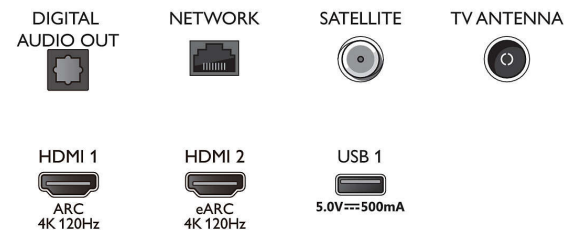

Connections

Side

Bottom

Yayın tarihi 2023-07-23

Sürüm: 7.6.1

EAN: 87 18863 02885 8

© 2023 Koninklijke Philips N.V.
Tüm hakları saklıdır.

Teknik özellikler üzerinde önceden haber vermeden değişiklik yapılabilir. Ticari markalar, Koninklijke Philips N.V. şirketi veya ilgili kuruluşlara aittir.