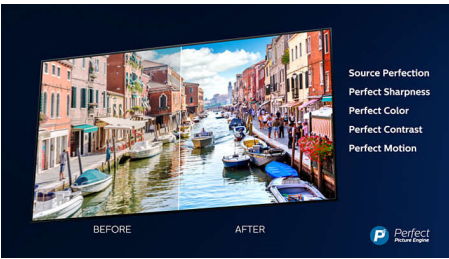

Philips P5 Görüntü Motoru

Philips P5 motoru ile artık sevdiğiniz içerikler çok daha parlak. Ayrıntılar gözle görülür ölçüde daha fazla derinlik kazanır. Renkler daha canlı, cilt tonları ise daha doğal görünür. Kontrast o kadar nettir ki her ayrıntıyı hissedebilirsiniz. Hareketler son derece akıcıdır.