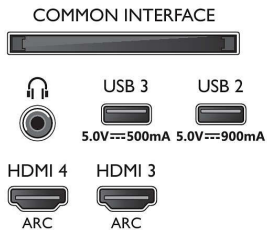

Connections

Side