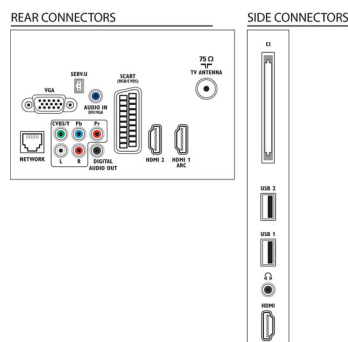

Възможности за свързване

- Брой AV връзки: 1
- Брой HDMI връзки: 3
- HDMI функции: Канал за връщане на аудио
- Брой компонентни входове (YPbPr): 1
- EasyLink (HDMI-CEC): Преход на дистанционното управление, Управление на системния звук, Готовност на системата, Pixel Plus link (Philips), Изпълнение с едно докосване
- Брой SCART гнезда (RGB/CVBS): 1
- Брой USB портове: 2
- Безжична връзка: Готов за WLAN
- Други връзки: Антена IEC75, Общ интерфейс Plus (CI+), Ethernet-LAN RJ-45, Цифров аудио изход (коаксиален), VGA вход за компютър + звук вход L/R, Изход за слушалки

Захранване

- Мрежово захранване: 220-240 V, 50 Hz
- Температура на околната среда: от 5°C до 35°C
- Мощност на потребление в режим на готовност: $0,3\text{ W}$
- Енергиен етикет с клас: A
- Мощност по Енергиен етикет на ЕС: 62 W
- Функции за пестене на електроенергия: ЕКО режим, Изключване на образа (за радио)
- Консумация на енергия годишно: 91 kWh

Акcesoари

- Акcesoари в комплекта: Захранващ кабел, Дистанционно управление, 2 бр. батерии тип AAA, Настолна стойка, Ръководство за бърз старт, Брошура за правни въпроси и безопасност, Гаранционна карта
- Допълнителни акcesoари: Безжичен USB адаптер (PTA01)

Размери

- Ширина на изделието: 977,2 мм
- Височина на изделието: 589 мм
- Дълбочина на изделието: 42,9 мм

Дата на издаване
2023-10-02

Версия: 8.7.7

EAN: 87 12581 63356 1

© 2023 Koninklijke Philips N.V.
Всички права запазени.

Спецификациите могат да се променят без предупреждение. Търговските марки са собственост на Koninklijke Philips N.V. или на съответните си притежатели.

www.philips.com

- Тегло на изделието: 12,9 кг
- Ширина на изделието (със стойката): 977.2 мм
- Височина на изделието (със стойката): 628.7 мм
- Дълбочина на изделието (със стойката): 210 мм
- Тегло на изделието (със стойката): 15.3 кг
- Ширина на кутията: 1205 мм
- Височина на кутията: 702 мм
- Дълбочина на кутията: 160 мм
- Съвместима конзола за стена: 400 x 400 мм
- Тегло с опаковката: 18,7 кг

* DivX Certified® за възпроизвеждане на DivX® видео до HD 1080p, включително платено съдържание.

* Телевизорът поддържа приемане на DVB за предавания със свободен ефирен достъп. Възможно е определени DVB оператори да не се поддържат. Актуализиран списък може да бъде намерен в раздела с често задавани въпроси на уеб сайта за поддръжка на Philips. За някои оператори се изисква модул за условен достъп и абонамент. Обърнете се към вашия оператор за повече информация.

* Годишна консумация на енергия в kWh, въз основа на консумацията на телевизора при работа 4 часа на ден, 365 дни. Действителната консумация на енергия зависи от това как се използва телевизорът.

* Устройството е подходящо за приемане на унгарската безплатна ефирна цифрова телевизия