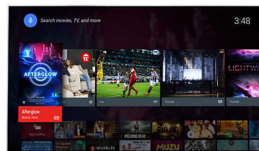

Quad Core + Android

El procesador Quad Core de Philips se combina con la potencia de Android para hacer posible una emocionante experiencia de juego. Con Android en el televisor, podrás navegar, ejecutar aplicaciones y reproducir vídeos de forma muy rápida, intuitiva y divertida.