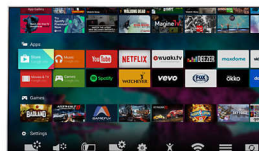

Contenido del televisor

La tienda Google Play y la galería de aplicaciones de Philips ofrecen mucho más que la simple programación de la televisión, lo que incluye una amplia recopilación en línea de películas, canales de TV, música, aplicaciones y juegos. Además, con los 16 GB de memoria

ampliable podrás disponer de una gran cantidad de espacio para guardar tu contenido favorito e instalar más aplicaciones.

Televisor recomendado por Netflix

Netflix está cambiando el modo de disfrutar del entretenimiento de muchas maneras. Fomenta la innovación de los dispositivos que permiten ver programas de televisión y películas. El logotipo que incluyen algunos televisores Smart TV que demuestra que Netflix las recomienda indica que dichos dispositivos han superado un proceso de evaluación muy riguroso basado en todo aquello que buscan los usuarios.

Articulación visible del sonido

Sonido diseñado con precisión en un diseño compacto. Disfruta de increíbles agudos claros y tonos medios realistas proyectados por una multitud de microaltavoces en una elegante barra de altavoces. Cuando puedes oír cada susurro, paso, y crujido en el suelo, no es difícil imaginar lo potentes que sonarán los choques, los disparos y las explosiones. Y en lo que se refiere a los graves, no se ha sacrificado nada, gracias a los altavoces traseros colocados estratégicamente para unos graves profundos y ricos. Se trata de un televisor con uno sonido tan atractivo como su diseño.

El mejor sonido DTS HD

Unos excelentes altavoces en el televisor exigen un motor que conserve la pureza del sonido original. La tecnología DTS HD Premium Sound permite a los usuarios disfrutar de la experiencia que esperan de un procesamiento del sonido de gama alta: sonido Surround envolvente con bajos profundos y bien definidos y un diálogo de nitidez cristalina con los máximos niveles de volumen y sin fluctuaciones, cortes o distorsiones.