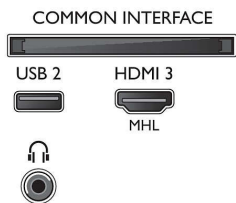

Connections

Side