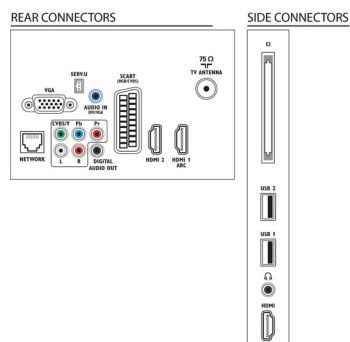

Vermogen

- Netspanning: 220 - 240 V; 50 Hz
- Omgevingstemperatuur: 5 °C tot 35 °C
- Stroomverbruik in stand-bystand: $\leq 0,3 W$
- Energieklasse: A
- Europees energielabel (vermogen): 62 W
- Functies voor energiebesparing: Eco-modus, Beeld uit (voor radio)
- Jaarlijks energieverbruik: 91 kWh

Accessoires

- Meegeleverde accessoires: Voedingskabel, Afstandsbediening, 2 AAA-batterijen, Tafelstandaard, Snelstartgids, Brochure met wettelijk verplichte informatie en veiligheidsgegevens, Garantiekaart
- Optionele accessoires: Draadloze USB-adapter (PTA01)

Afmetingen

- Breedte van het apparaat: 977,2 mm
- Hoogte van het apparaat: 589 mm
- Diepte van het apparaat: 42,9 mm
- Gewicht van het product: 12,9 kg
- Breedte van het apparaat (met standaard): 977.2 mm
- Hoogte van het apparaat (met standaard): 628.7 mm
- Diepte van het apparaat (met standaard): 210 mm
- Gewicht (incl. standaard): 15.3 kg
- Breedte van de doos: 1205 mm

Publicatiedatum
2023-10-05

Versie: 8.7.7

EAN: 87 12581 63356 1

© 2023 Koninklijke Philips N.V.
Alle rechten voorbehouden.

Specificaties kunnen zonder voorafgaande kennisgeving worden gewijzigd. Handelsmerken zijn het eigendom van Koninklijke Philips N.V. en hun respectieve eigenaren.

www.philips.com

- Hoogte van de doos: 702 mm
- Diepte van de doos: 160 mm
- Gewicht (incl. verpakking): 18,7 kg
- Compatibele muurbeugel: 400 x 400 mm

* DivX Certified® om DivX®-video's tot HD 1080p af te spelen, inclusief premiuminhoud.

* De TV biedt ondersteuning voor gratis DVB-uitzendingen. Mogelijk worden bepaalde DVB-aanbieders niet ondersteund. Ga voor een recente lijst met aanbieders naar het gedeelte met veelgestelde vragen van de ondersteuningswebsite van Philips. Voor bepaalde aanbieders zijn voorwaarden en een abonnement vereist. Neem voor meer informatie contact op met uw aanbieder.

* Energieverbruik in kWh per jaar, op basis van het stroomverbruik van de televisie als deze 4 uur per dag, 365 dagen per jaar is ingeschakeld. Het werkelijke energieverbruik hangt af van hoe de televisie wordt gebruikt.

* Dit apparaat is geschikt voor ontvangst van de openbaar-toegankelijke digitale televisie-uitzendingen op Hongaars grondgebied