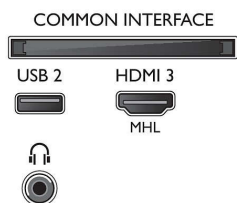

Connexions

Side