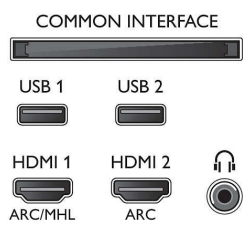

Especificaciones

Ambilight

- Funciones Ambilight: Ambilight+Hue integrado, Música y Ambilight, Modo de juego, Adaptable al color de la pared, Modo Lounge light
- Versión Ambilight: 3 lados

Imagen/Pantalla

- Relación de aspecto: 16:9
- Tamaño diagonal de pantalla (pulgadas): 49 pulgada
- Tamaño diagonal de pantalla (métrico): 123 cm
- Pantalla: LED 4K Ultra HD
- Resolución de pantalla: 3840 x 2160

- Motor de imagen: P5 Perfect Picture Engine
- Mejora de la imagen: Resolución Ultra, Micro Dimming Pro, 1700 ppp

Resolución de pantalla compatible

- Entradas de ordenador en HDMI1/2: 4K UHD de hasta 3840 x 2160 a 60 Hz, Compatible con HDR, HDR10/HLG
- Entradas de ordenador en HDMI3/4: 4K UHD de hasta 3840 x 2160 a 60 Hz
- Entradas de vídeo en conexiones HDMI1/2: Hasta 4K UHD de 3840 x 2160 a 60 Hz, Compatible con

HDR, HDR10/HLG

- Entradas de vídeo en conexiones HDMI3/4: 4K UHD de hasta 3840 x 2160 a 60 Hz

Sintonizador/recepción/transmisión

- Televisión digital: TDT/T2/T2-HD/C/S/S2
- Reproducción de vídeo: NTSC, PAL, SECAM
- Compatibilidad con MPEG: MPEG2, MPEG4
- Guía de programación de televisión*: Guía electrónica de programación de 8 días
- Indicación de la fuerza de la señal

Connections

Side