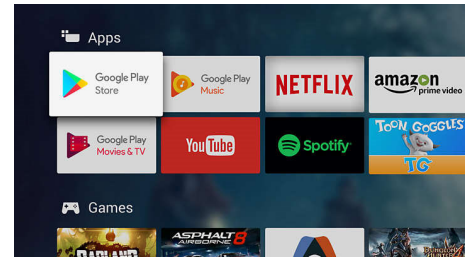

Contenido del televisor

Ve más allá de la programación de televisión tradicional y amplía tus posibilidades con Google Play Store y la galería de aplicaciones de Philips. Disfruta de innumerables películas, televisión, música, aplicaciones y juegos en línea.

Quad Core + Android

Procesador Quad Core de Philips se une a la potencia de Android para ofrecer una emocionante experiencia de juego. Con Android en el televisor, podrás navegar, ejecutar aplicaciones y reproducir vídeos de forma súper rápida, intuitiva y divertida.

Articulación visible del sonido

Sonido diseñado con precisión en un diseño compacto. Disfruta de increíbles agudos claros y tonos medios realistas proyectados por una multitud de microaltavoces en una elegante barra de altavoces. Cuando puedes oír cada susurro, paso, y crujido en el suelo, no es difícil imaginar lo potentes que sonarán los choques, los disparos y las explosiones. Y en lo que se refiere a los graves, no se ha sacrificado nada, gracias a los altavoces traseros colocados estratégicamente para unos graves profundos y ricos. Se trata de un televisor con un sonido tan atractivo como su diseño.

El mejor sonido DTS HD

La tecnología DTS HD Premium Suit ofrece procesamiento del sonido de gama alta para obtener un sonido mejorado de los altavoces. Conservando la pureza del contenido original, disfrutarás de sonido envolvente, graves profundos y diálogos nítidos sin fluctuaciones, cortes ni distorsiones.