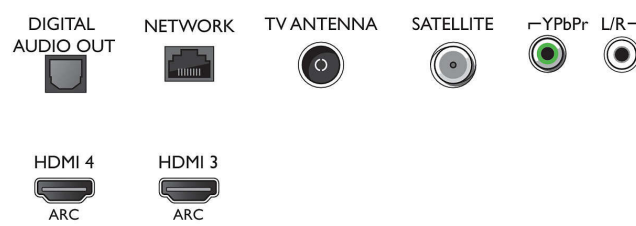

Especificaciones

Ambilight

- Funciones Ambilight: Ambilight+Hue integrado, Música y Ambilight, Modo de juego, Adaptable al color de la pared, Modo Lounge light
- Versión Ambilight: 3 lados

Imagen/Pantalla

- Relación de aspecto: 16:9
- Tamaño diagonal de pantalla (pulgadas): 49 pulgada
- Tamaño diagonal de pantalla (métrico): 123 cm
- Pantalla: LED 4K Ultra HD
- Resolución de pantalla: 3840 x 2160

- Motor de imagen: P5 Perfect Picture Engine
- Mejora de la imagen: Resolución Ultra, Micro Dimming Pro, 1700 ppp

Resolución de pantalla compatible

- Entradas de ordenador en HDMI1/2: 4K UHD de hasta 3840 x 2160 a 60 Hz, Compatible con HDR, HDR10/HLG
- Entradas de ordenador en HDMI3/4: 4K UHD de hasta 3840 x 2160 a 60 Hz
- Entradas de vídeo en conexiones HDMI1/2: Hasta 4K UHD de 3840 x 2160 a 60 Hz, Compatible con

HDR, HDR10/HLG

- Entradas de vídeo en conexiones HDMI3/4: 4K UHD de hasta 3840 x 2160 a 60 Hz

Sintonizador/recepción/transmisión

- Televisión digital: TDT/T2/T2-HD/C/S/S2
- Reproducción de vídeo: NTSC, PAL, SECAM
- Compatibilidad con MPEG: MPEG2, MPEG4
- Guía de programación de televisión*: Guía electrónica de programación de 8 días
- Indicación de la fuerza de la señal

Connections

Side

Bottom