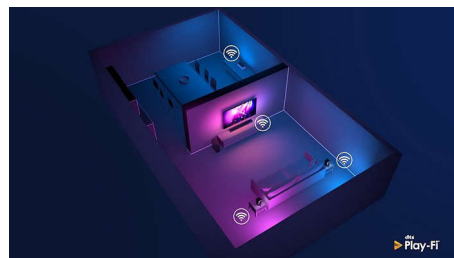

### DTS Play-Fi

飛利浦顯示器搭載 DTS Play-Fi，可讓您連接至任何房間內的相容喇叭。廚房有無線