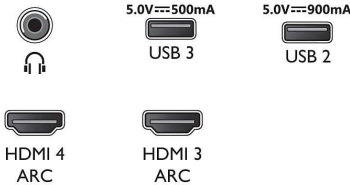

Connections

Side