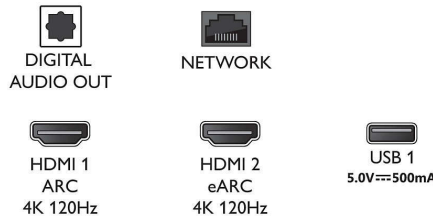

Down

發行日期 2023-07-23

版本: 4.0.1

EAN: 87 18863 03322 7

© 2023 Koninklijke Philips N.V.
所有權利均予保留。

規格若有變更恕不另行通知。商標為 Koninklijke Philips N.V. 或其個別所有者的財產。

www.philips.com

- EPG 和實際的可視性 (最多 8 天) 視國家 / 地區和系統業者而定。
- Android 應用程式的提供項目依國家 / 地區而異。如需更多詳細資料, 請造訪您當地的 Google Play 商店。
- Amazon Prime 適用於特定語言和國家 / 地區。
- 需要訂閱 Netflix。受 <https://www.netflix.com> 條款規範
- Amazon、Alexa 和所有相關標誌皆為 Amazon.com, Inc. 或其關係企業的商標。Amazon Alexa 適用於特定語言和國家 / 地區。
- 需要訂閱 Disney+。受 <https://www.disneyplus.com> (c) 2020 Disney 及其相關實體公司之條款約束。Disney+ 適用於特定語言和國家 / 地區。
- 網站上繪製的影像為非合約圖片。請務必參考實際在零售商或商店銷售的顯示器。
- Google 助理適用於特定語言和國家 / 地區。
- 記憶體容量 (快閃式): 32G, 實際可用硬碟空間可能有所不同, 視 (預先) 安裝的應用程式、安裝的作業系統等而定。
- 飛利浦顯示器遙控應用程式 (Philips Display Remote app) 與相關功能依顯示器型號、業者、國家 / 地區、智慧型裝置機型和作業系統而異。如需更多詳細資料, 請造訪: www.philips.com/TVRemoteapp。