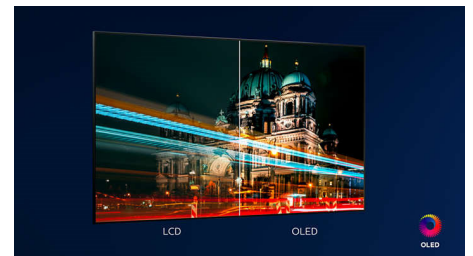

飛利浦 OLED 顯示器

飛利浦 OLED 顯示器讓您擁有更寬廣的可視角度和獨特生動的畫面。黑色更深沉，色彩更真實。陰影和強光中的細節都能精確重現。支援所有主要 HDR 格式。每個場景都充滿力量。