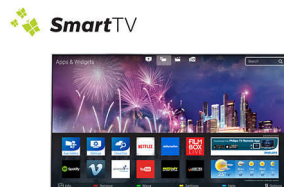

Smart TV

Temukan pengalaman lebih pintar melampaui TV biasa. Sewa dan streaming film, video, atau game dari toko video online. Tonton tayangan tunda dari saluran favorit dan nikmati beragam pilihan aplikasi online dengan Smart TV.