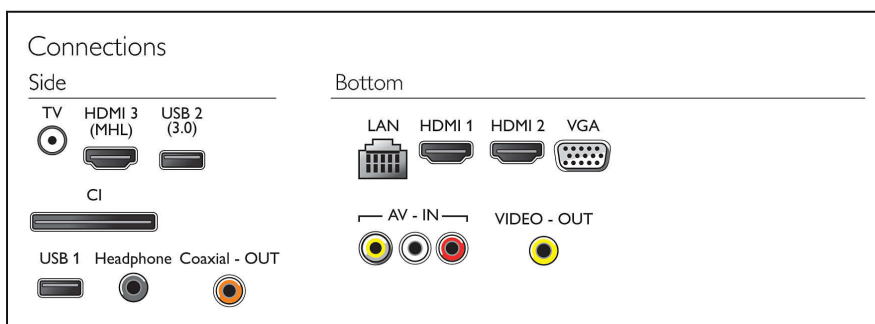

Aksesori

- Aksesori disertakan: Remote Control, Dudukan di atas meja, Kabel listrik, Panduan cepat, Pamflet Garansi

Dimensi

- Lebar Set: 970 milimeter
- Tinggi Set: 564 milimeter
- Kedalaman Set: 74 milimeter
- Berat produk: 8,3 kg
- Lebar set (plus dudukan): 970 milimeter
- Tinggi Set (berdiri): 614 milimeter
- Kedalaman set (plus dudukan): 219 milimeter
- Berat produk (+dudukan): 8,5 kg
- Lebar kotak: 1085 milimeter
- Tinggi kotak: 667 milimeter
- Kedalaman kotak: 150 milimeter
- Berat termasuk Kemasan: 10,5 kg
- Kompatibel untuk pemasangan dinding: 300 x 200 mm