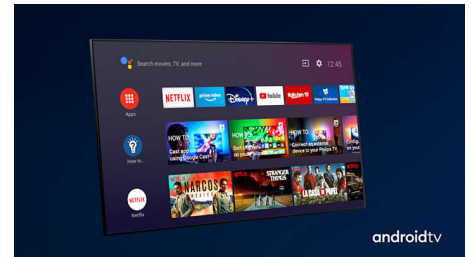

Smart, helt enkelt. Android-TV

Med Philips Android-TV får du det innehåll du vill ha – när du vill ha det. Du kan anpassa startskärmen så att dina favoritappar visas, vilket gör det enkelt att börja streama de filmer och serier du gillar. Eller fortsatt där du slutade.