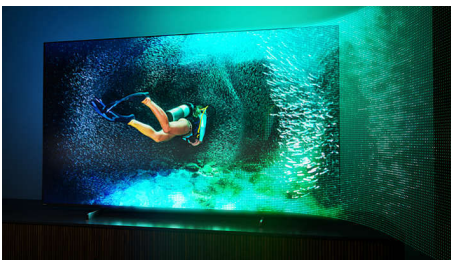

Mini-LED-TV

Din Philips Mini-LED-TV har stöd för alla större HDR-format och ger dig en imponerande storbildsskärm med djup svärta och verklighetstroga färger. Över tusen intelligenta bakgrundsbelysta zoner dämpas eller ökas oberoende av varandra för att ge knivskarp kontrast och verkligt djup.