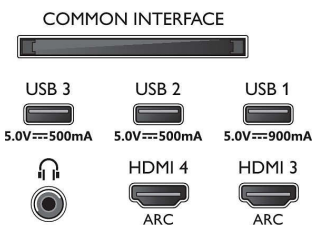

Connections

Side

Bottom

Publiceringsdatum
2023-07-23

Version: 8.3.1

EAN: 87 18863 02888 9

© 2023 Koninklijke Philips N.V.
Med ensamrätt.

Specifikationerna kan ändras utan föregående meddelande. Alla varumärken tillhör Koninklijke Philips N.V. eller sina respektive ägare.