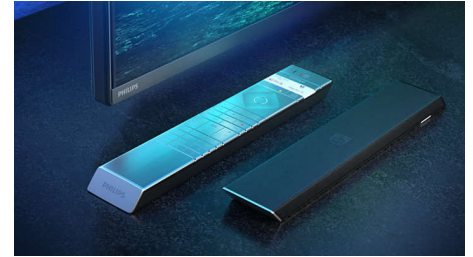

Material av hög kvalitet

Varje tum av den här TV:n är snygg och känns förstklassig. Metallramen i borstad och polerad silver. Det vinklade ljudhöljet i Kvadrat-högtalartyg. Den mjuka fjärrkontrollen med läderbaksida. Varför nöja sig med något mindre?