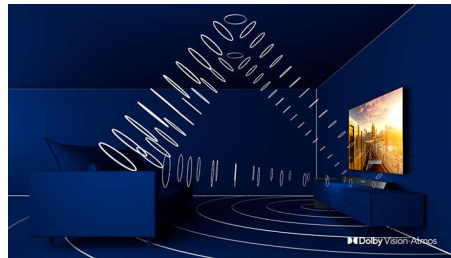

Dolby Vision + Dolby Atmos

Stöd för Dolbys förstklassiga ljud- och videoförformat innebär att det HDR-innehåll du tittar på ser fantastiskt ut och låter fantastiskt. Du får en bild som återspeglar regissörens ursprungliga avsikter och upplever fylligt ljud med verklig skärpa och djup.