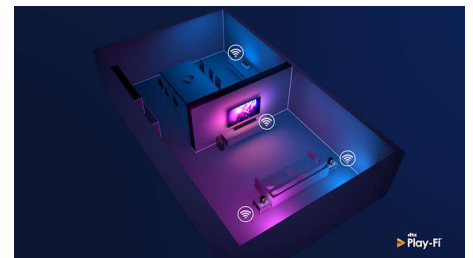

Kompatibel med DTS Play-Fi

Med DTS Play-Fi på din Philips-TV kan du ansluta till kompatibla högtalare i alla rum. Har du trådlösa högtalare i köket? Lyssna på filmen medan du gör tillugg eller håll koll på sportsändningen medan du fixar dryck till alla.