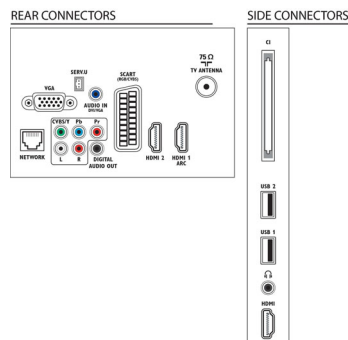

Virta

- Verkkovirta: 220-240 V, 50 Hz
- Ympäristön lämpötila: 5–35 °C
- Virrankulutus valmiustilassa: $0,3\text{ W}$
- Energiatehokkuusluokka: A
- EU:n energiatehokkuusmerkintä: 38 W
- Virransäästöominaisuudet: Eco-tila, Kuvanmykistys (radio)
- Vuosittainen energiankulutus: 55 kWh

Lisätarvikkeet

- Mukana tulevat lisätarvikkeet: Virtajohto, Kaukosäädin, 2 AAA-paristoa, Pöytäjalusta, Pikaopas, Laki- ja turvallisuusseite, Takuuvihko
- Lisätarvikkeet: Langaton USB-sovitin (PTA01)

Mitat

- Laitteen leveys: 752,2 mm
- Laitteen korkeus: 461,6 mm
- Laitteen syvyys: 46,4 mm
- Laitteen paino: 8,7 kg
- Laitteen leveys (jalustan kanssa): 752.2 mm
- Laitteen korkeus (jalustan kanssa): 501.3 mm
- Laitteen syvyys (jalustan kanssa): 185 mm
- Tuotteen paino (+jalusta): 10.2 kg
- Laatikon leveys: 970 mm
- Laatikon korkeus: 555 mm
- Laatikon syvyys: 160 mm

Julkaisupäivä 2023-10-04

Versio: 10.9.9

EAN: 87 12581 63353 0

© 2023 Koninklijke Philips N.V.
Kaikki oikeudet pidätetään.

Tiedot voivat muuttua ilman erillistä ilmoitusta.
Tavaramerkit ovat Koninklijke Philips N.V:n tai omistajiensa omaisuutta.

www.philips.com

- Paino pakattuna: 12,7 kg
- Yhteensopiva seinäteline: säädettävä 200 x 100 mm

* TV tukee maksuttomien kanavien DVB-vastaanottoa. Kaikkia DVB-operaattoreita ei ehkä tueta. Ajantasainen luettelo on Philips-tukisivuston FAQ-osassa. Jotkin operaattorit saattavat edellyttää CA-moduulia ja tilausta. Kysy lisätietoja operaattorilta.

* Energiankulutus ilmoitetaan kilowattitunteina vuodessa, ja se perustuu virrankulutukseen, jossa televisiota käytetään 4 tuntia päivässä 365 päivän ajan. Todellinen energiankulutus riippuu television käytöstä.

* Laitte soveltuu Unkarin maanpäällisten, avointen digitaalisten televisiolähetysten vastaanottoon