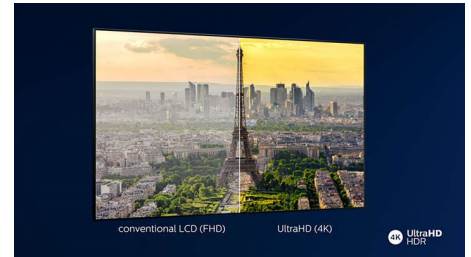

4K UHD 智慧型顯示器
126 公分 (50") 4K Ultra HD 顯示器, 四核心

規格

畫面 / 顯示

- 長寬比: 16:9
- 顯示器: 4K Ultra HD LED
- 面板解析度: 3840x2160
- 畫面增強: Pixel Precise Ultra HD

支援的螢幕解析度

- 電腦輸入: 所有 HDMI: @60Hz, 達 4K Ultra HD 3840x2160
- 視訊輸入: 所有 HDMI: @ 24、25、30、50、60Hz, 達 4K Ultra HD 3840x2160p

多媒體應用程式

- 影片播放格式: MPEG-2, MPEG-4, HEVC (H.265), H264/MPEG-4 AVC
- 音樂播放格式: AAC, MP3, MPEG1 L1/2
- 字幕格式支援: .ASS, .SRT
- 圖片播放格式: JPEG, BMP, PNG

便利

- 兒童保護: 兒童安全鎖裝置
- 螢幕格式調整: 16:9, 4:3, 未縮放, 寬螢幕
- 可用語言: UI: 繁體中文
- 睡眠定時器: 是

音效

- 輸出功率 (RMS): 16W
- 加強音效: 清晰音效, 虛擬環繞, 自動音量調整器

連線

- AV 連接端子數量: 1
- HDMI 連接頭數量: 3

- (YPbPr) 中的色差端子數量: 1
- EasyLink (HDMI-CEC): 單鍵播放, 系統音訊控制, 系統待機
- USB 數量: 2
- 無線網路連線: 是
- 其他連接: 乙太網路 -LAN RJ-45, 數位音訊輸出 (光纖), 音訊輸入左 / 右, CVBS+ 音訊左 / 右輸出

功率

- 主電源: AC 110V 50/60 Hz
- 環境溫度: 5 ° C 至 35 ° C
- 省電功能: 自動關閉計時器

配件

- 附配件: 桌上型立架, 電源線, 快速入門指南, 保固手冊, 法律和安全手冊

尺寸

- 設備寬度: 1113 mm
- 設備高度: 654 mm
- 設備深度: 87.2 mm
- 產品重量: 10.7 kg
- 設備寬度 (含機座): 1113 mm
- 設備高度 (含機座): 677.8 mm
- 設備厚度 (含機座): 254.4 mm
- 產品重量 (+ 機座): 10.9 kg
- 包裝盒寬度: 1240 mm
- 包裝盒高度: 800 mm
- 包裝盒深度: 160 mm
- 產品含包裝重量: 15.5 kg
- 壁掛架相容: 200 x 200 公釐

50PUH7605/96

焦點

4K Ultra HD

Ultra HD 的解析度是傳統 Full HD 解析度的四倍, 以超過 8 百萬像素及我們獨特的「超高解析度」升級技術點亮您的螢幕。不論原始內容為何, 都能體驗到增強的漂亮影像。盡情享受更鮮明銳利的畫質, 有優異的縱深感受、對比度、自然動作及栩栩如生的細節。

Pixel Precise Ultra HD

PixelPrecise
ULTRA HD

優美的 4K Ultra HD TV 能夠呈現每一個細節。飛利浦 Pixel Precise Ultra HD 引擎能將任何輸入畫面轉換為驚人的 UHD 解析度呈現於螢幕上。享受順暢又清晰的動態影像, 以及出色的對比度。發現更深層的黑色、更潔白的白色、鮮明色彩與自然的膚色, 不論任何來源, 每次都能完美表現。