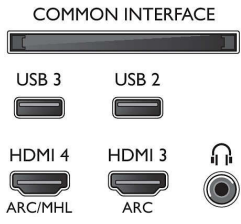

4k yayın için HEVC destek

Yeni entegre HEVC (H.265) standardı, yüksek görüntü kalitesine sahip 4k çözünürlüklü yayının keyfini çıkarmanıza olanak tanır.

Gücünü Android TV™'den alan 4K Ultra İnce TV
123 cm (49 inç) 4K Ultra HD LED TV, Dört Çek., 16GB, genişletilebilir, DVB T/C/T2/T2-HD/S/S2

49PUS6581/12

Teknik Özellikler

Ambilight

- Ambilight Özellikleri: Dahili Ambilight+Hue, Ambilight Müzik, Oyun Modu, Duvar rengine uyarlanma, Dinlenme modu
- Ambilight Versiyonu: 3 taraflı

Görüntü/Ekran

- En-boy oranı: 16:9
- Çapraz ekran boyutu (inç): 49 inç
- Çapraz ekran boyutu (metrik): 123 cm
- Ekran: 4K Ultra HD LED
- Ekran çözünürlüğü: 3840x2160

- 3840x2160 değerine kadar
- HDMI3/4'te video girişleri: 60 Hz'de FHD 1920x1080 değerine kadar, 30 Hz'de 4K UHD 3840x2160 değerine kadar

Tuner/Alım/İletim

- Dijital TV: DVB-T/T2/T2-HD/C/S/S2
- Video Oynatma: NTSC, PAL, SECAM
- MPEG Desteği: MPEG2, MPEG4
- TV Program rehberi*: 8 günlük Elektronik Program Rehberi
- Sinyal gücü göstergesi

Connections

Side

Rear

Teknik Özellikler

- Teletext: 1000 sayfa Yardımlı Metin
- HEVC desteği

Android TV

- İS: Android™ 5.1 (Lollipop)
- Önceden yüklenmiş uygulamalar: Google Play Movies*, Google Play Music*, Google Arama, YouTube
- Bellek boyutu(Flash): USB depolama cihazı ile genişletilebilir, 16GB*