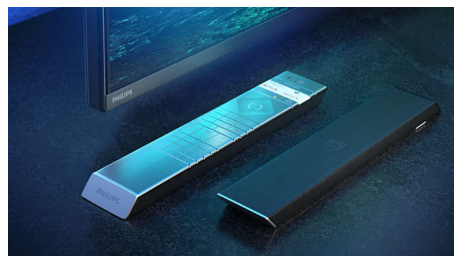

Material av hög kvalitet

Den här TV:n har förstklassiga material var du än tittar. Fotens polerade metallkanter är

vackert kontrasterande med den borstade metallinfattningen. Den mjuka fjärrkontrollen med läderbaksida är enkel att använda och snygg att titta på.