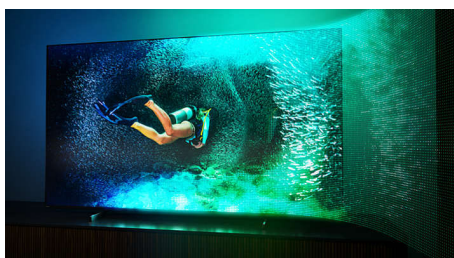

Mini-LED-TV

Din Philips Mini-LED-TV har stöd för alla större HDR-format och ger dig en imponerande storbildsskärm med djup svärta och verklighetstroga färger. Över tusen intelligenta bakgrundsbelysta zoner dämpas

eller ökas oberoende av varandra för att ge knivskarp kontrast och verkligt djup.