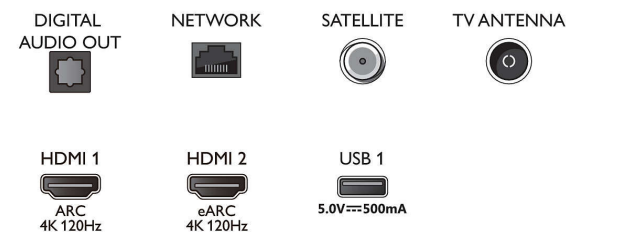

- TV:ns färger: Metallram i mellansilver
- Stativdesign: Kilpinnar i metall

Connections

Side

Bottom

Publiceringsdatum
2023-07-23

Version: 9.6.1

EAN: 87 18863 02886 5

© 2023 Koninklijke Philips N.V.
Med ensamrätt.