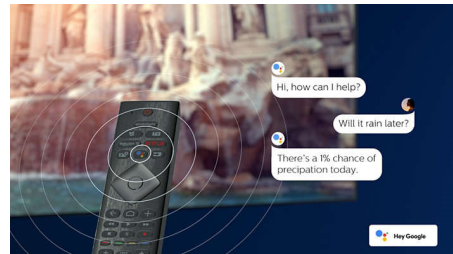

Smart, helt enkelt. Android-TV

Med Philips Android-TV får du det innehåll du vill ha – när du vill ha det. Du kan anpassa startskärmen så att dina favoritappar visas, vilket gör det enkelt att börja streama de filmer och serier du gillar. Eller fortsatt där du slutade.

AI-röststyrning

Tryck på en knapp på fjärrkontrollen för att tala med Google Assistant. Styr TV:n eller Google Assistant-kompatibla smarta hemeenheter med din röst. Eller be Alexa kontrollera TV:n via Alexa-aktiverade enheter.