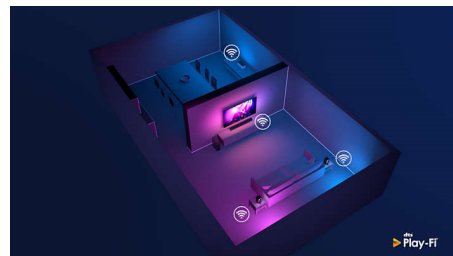

Kompatibel med DTS Play-Fi

Med DTS Play-Fi på din Philips-TV kan du ansluta till kompatibla högtalare i alla rum. Har du trådlösa högtalare i köket? Lyssna på filmen medan du gör tilltugg eller håll koll på sportsändningen medan du fixar dryck till alla.