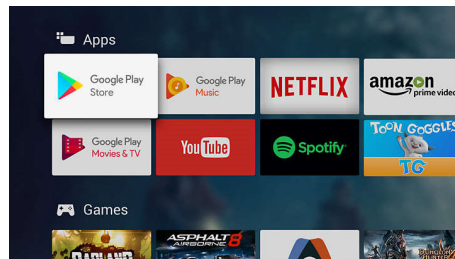

Телевміст

Виходьте за межі звичайних телепрограм завдяки магазину Google Play Store та галереї додатків Philips App Gallery. Насолоджуйтеся нескінченними відео, телепрограммами, музикою, додатками та іграми онлайн. Більше цікавого.

Голосове керування із штучним інтелектом.

Керуйте телевізором Philips Android TV за допомогою власного голосу. Бажаєте зіграти в гру, переглянути відео Netflix чи знайти контент і додатки в магазині Google Play Store? Просто скажіть про це своєму телевізору. Можна навіть давати команди усім домашнім розумним пристроям, сумісним з Google Помічником, – наприклад, зменшити яскравість освітлення чи налаштувати термостат під час перегляду фільму. І все це, не встаючи з дивану. Не обов'язково шукати пульт дистанційного керування. Тепер можна за допомогою голосу керувати телевізором Philips Smart TV через пристрої із підтримкою помічника Alexa, як-от Amazon Echo. Вмикайте телевізор, перемикайте канали, переключайтеся на ігрову консоль тощо за допомогою голосового помічника Alexa.

Потужні ефекти

Чіткий діалог. Потужні ефекти.

Добре збалансоване аудіо

Добре збалансоване аудіо з повнодіапазонних динаміків.

Тонка конструкція

Тонка конструкція. Тонка металева рамка та металева поворотна підставка