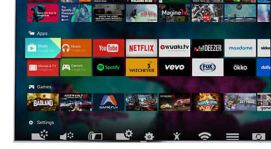

TV İçeriği

Google Play store ve Philips app gallery, size filmler, TV, müzik, uygulamalar ve oyunlardan oluşan büyük bir çevrimiçi koleksiyon sunmak amacıyla geleneksel TV'nin ötesine geçer. 16 GB genişletilebilir bellek, tüm favori içeriklerinizi kaydetmeniz ve daha fazla uygulama yüklemeniz için fazlasıyla boş alan olduğu anlamına gelir.

Netflix Tarafından Önerilen TV

Netflix, TV şovlarını ve filmleri alışmış olduğunuz cihazlarda izlemede yenilik sağlama dahil olmak üzere, eğlence deneyimini birçok yönden değiştiriyor. Bir smart TV üzerinde Netflix Tarafından Önerilen TV logosu gördüğünüzde bu, logo sahibi cihazın üyelerin en çok önem verdikleri konulara göre yapılan zorlu testlerden geçtiğini belirtir.

Göze çarpan temiz ses kalitesi

İnce tasarımı mühendis ürünü ses kalitesi. Şık hoparlör çubuğunda bulunan bol miktardaki mikro sürücü sayesinde inanılmaz ses çıkışlarının ve gerçekçi seslerin keyfini çıkarın. Zemindeki her fısıltıyı, adımı ve çığırıtı duyabildiğinizi düşündüğünüzde her bir çarpışmanın, silah sesinin ve patlamanın ne kadar güçlü ve net bir şekilde çıkacağını tahmin edebilirsiniz. Derin ve zengin tonlar için stratejik olarak konumlandırılmış arka hoparlörler sayesinde bas kalitesinden hiçbir taviz verilmedi. Görünümü kadar kaliteli sese sahip bir TV.