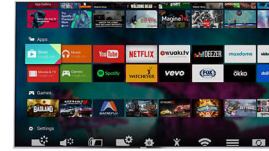

Contenido del televisor

La tienda Google Play y la galería de aplicaciones de Philips ofrecen mucho más que la simple programación de la televisión, lo que incluye una amplia recopilación en línea de películas, canales de TV, música, aplicaciones y juegos. Además, con los 16 GB de memoria ampliable podrás disponer de una gran cantidad de espacio para guardar tu contenido favorito e instalar más aplicaciones.

Televisor recomendado por Netflix

Netflix está cambiando el modo de disfrutar del entretenimiento de muchas maneras. Fomenta la innovación de los dispositivos que permiten ver programas de televisión y películas. El logotipo que incluyen algunos televisores Smart TV que demuestra que Netflix las recomienda indica que dichos dispositivos han superado un proceso de evaluación muy riguroso basado en todo aquello que buscan los usuarios.

Procesamiento de sonido

Una ráfaga de viento, una hoja que cae al suelo, el sonido de unos neumáticos desplazándose por una carretera con curvas. Los pequeños detalles son los que dan vida a las imágenes. El procesamiento de sonido de Philips combina estos detalles con una nitidez de sonido perfecta. Escúchalo todo tal como lo concibió el director gracias a una mezcla de audio con calidad de estudio que se adapta al contenido de audio original y que mejora el sonido cuando es necesario. Los graves profundos, los diálogos nítidos y la precisión sin precedentes son solo el principio.