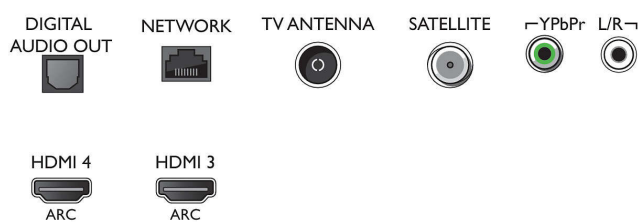

Especificaciones

Ambilight

- Funciones Ambilight: Ambilight+Hue integrado, Música y Ambilight, Modo de juego, Adaptable al color de la pared, Modo Lounge light
- Versión Ambilight: 3 lados

Imagen/Pantalla

- Relación de aspecto: 16:9
- Tamaño diagonal de pantalla (pulgadas): 65 pulgada
- Tamaño diagonal de pantalla (métrico): 164 cm
- Pantalla: LED 4K Ultra HD
- Resolución de pantalla: 3840 x 2160

- Brillo: 370 cd/m²
- Mejora de la imagen: Micro Dimming Pro, Resolución Ultra, Natural Motion, Pixel Plus Ultra HD, 900 PPI
- Relación de luminancia máxima: 65 %
- Tamaño diagonal de pantalla (pulgadas): 65 pulgadas

Resolución de pantalla compatible

- Entradas de ordenador en HDMI1/2: 4K UHD de hasta 3840 x 2160 a 60 Hz
- Entradas de ordenador en HDMI3/4: 4K UHD de

hasta 3840 x 2160 a 30 Hz, Full HD de hasta 1920 x 1080 a 60 Hz

- Entradas de vídeo en conexiones HDMI1/2: Hasta 4K UHD de 3840 x 2160 a 60 Hz
- Entradas de vídeo en conexiones HDMI3/4: Full HD de hasta 1920 x 1080 a 60 Hz, 4K UHD de hasta 3840 x 2160 a 30 Hz

Sintonizador/recepción/transmisión

- Televisión digital: TDT/T2/T2-HD/C/S/S2
- Reproducción de vídeo: NTSC, PAL, SECAM
- Compatibilidad con MPEG: MPEG2, MPEG4

Connections

Side

Bottom