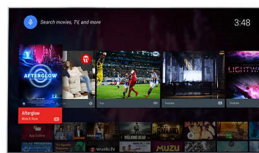

Quad Core + Android

El procesador Quad Core de Philips se combina con la potencia de Android para hacer posible una emocionante experiencia de juego. Con Android en el televisor, podrás navegar, ejecutar aplicaciones y reproducir vídeos de forma muy rápida, intuitiva y divertida.