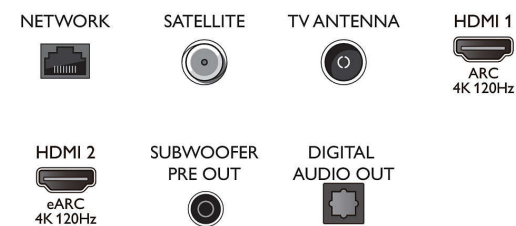

Resolución de pantalla compatible

- Entradas de ordenador en HDMI1/2: Compatible con HDMI 2.1, Compatible con HDR, HDR10+/HLG

- Entradas de ordenador en HDMI3/4: Compatible con HDMI 2.0
- Entradas de vídeo en conexiones HDMI1/2: Compatible con HDMI 2.1, Compatible con HDR, HDR10+/HLG
- Entradas de vídeo en conexiones HDMI3/4: Compatible con HDMI 2.0

Sintonizador/recepción/transmisión

- Televisión digital: TDT/T2/T2-HD/C/S/S2
- Reproducción de vídeo: PAL, SECAM
- Compatibilidad con MPEG: MPEG2, MPEG4

Connections

Side

Bottom

Android TV MiniLED 4K UHD

P5 con AI Perfect Picture Engine Sonido Bowers & Wilkins, Televisor con Ambientlight en 4 lados, Android TV de 164 cm (65")