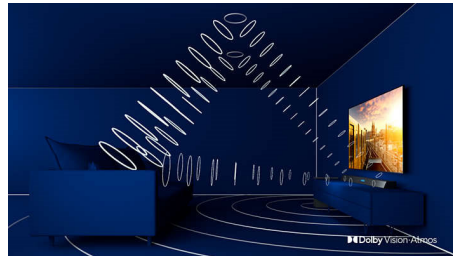

Dolby Vision y Dolby Atmos

La compatibilidad con los formatos de sonido y vídeo de alta calidad de Dolby garantiza que

65PML9636/12

el contenido HDR ofrezca un acabado visual y sonoro magníficos. Disfrutarás de una imagen que refleja las intenciones originales del director, así como de un sonido amplio con una claridad y profundidad reales.