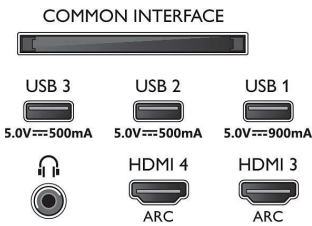

65PML9636/12

Especificaciones

Ambilight

- Funciones Ambilight: Ambilight+Hue integrado, Música y Ambilight, Modo de juego, Adaptable al color de la pared, Modo Lounge light, AmbiWakeup, AmbiSleep, Altavoces domésticos inalámbricos Philips
- Versión Ambilight: en 4 lados

Imagen/Pantalla

- Relación de aspecto: 16:9
- Tamaño diagonal de pantalla (pulgadas): 65 pulgada
- Tamaño diagonal de pantalla (métrico): 164 cm
- Pantalla: LED 4K Ultra HD

- Resolución de pantalla: 3840 x 2160
- Motor de imagen: P5 AI Perfect Picture Engine
- Mejora de la imagen: Resolución Ultra, Dolby Vision, HDR10+, Amplia gama de colores mejorada en un 95 % DCI/P3, Modo de calidad de imagen mediante IA, CalMAN Ready, Gestión del color ISF, Micro Dimming Premium, Perfect Natural Motion
- Tamaño diagonal de pantalla (pulgadas): 65 pulgadas

Resolución de pantalla compatible

- Entradas de ordenador en HDMI1/2: Compatible con HDMI 2.1, Compatible con HDR, HDR10+/HLG

- Entradas de ordenador en HDMI3/4: Compatible con HDMI 2.0
- Entradas de vídeo en conexiones HDMI1/2: Compatible con HDMI 2.1, Compatible con HDR, HDR10+/HLG
- Entradas de vídeo en conexiones HDMI3/4: Compatible con HDMI 2.0

Sintonizador/recepción/transmisión

- Televisión digital: TDT/T2/T2-HD/C/S/S2
- Reproducción de vídeo: PAL, SECAM
- Compatibilidad con MPEG: MPEG2, MPEG4

Connections

Side