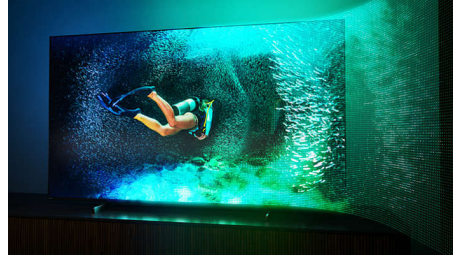

Televisor Mini LED

El televisor Mini LED de Philips es compatible con los principales formatos HDR y ofrece imágenes impresionantes de gran tamaño con negros profundos y colores realistas. Más de mil zonas de retroiluminación inteligentes se atenúan o aclaran de forma independiente para ofrecer un contraste nítido y una profundidad real.