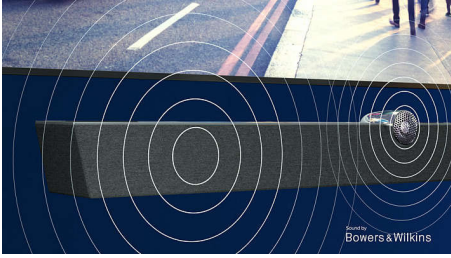

Android TV MiniLED 4K UHD

P5 con AI Perfect Picture Engine Sonido Bowers & Wilkins, Televisor con Ambilight en 4 lados, Android TV de 164 cm (65")

Destacados

Sonido Bowers & Wilkins

El exclusivo diseño de altavoces de los legendarios ingenieros de audio Bowers & Wilkins ofrece un sonido increíblemente realista. Los altavoces de proyección ascendente permiten sacar el máximo partido a Dolby Atmos. El tweeter central consigue que los diálogos se escuchen de forma nítida, independientemente del dramatismo de la escena.