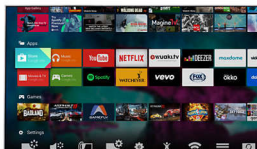

TV-innehåll

Google Play Store och Philips appgalleriet går utöver de klassiska tv-programmen för att ge dig ett stort onlineutbud av filmer, TV, musik, program och spel. 16 GB utbyggbart minne innebär att det finns gott om plats att lagra alla dina favoriter och att installera fler program.

Synlig ljudartikulation

Ljudteknik i en tunn design. Njut av otroliga höga toner och verklighetstroga mellantoner från ett antal mikroenheter i en smal högtalarpanel. När det går att höra alla viskningar, steg och golvknarr är det inte svårt att tänka sig hur kraftfulla alla kraschar, smällar och explosioner låter. Och när det gäller basen har inga kompromisser gjorts med strategiskt placerade bakre högtalare för att få djupa och rika toner. En TV som låter lika bra som den ser ut.

DTS HD Premium Sound

Fantastiska tv-högtalare kräver en kraftfull bildbearbetningsmotor som bevarar renhet. Det förstklassiga DTS HD-ljudet är utformat för att tillhandahålla den upplevelse konsumenterna förväntar sig av förstklassig ljudbearbetning: uppslukande surroundljud med djup, fyllig bas och kristallklara dialog som levereras med maximala volymnivåer och utan variationer, klipp eller distorsion.

Netflix Recommended TV

Netflix förändrar din underhållningsupplevelse på flera sätt, bl.a. genom att bidra till innovationsutvecklingen av de enheter som du ser TV-serier och filmer på. Om det står på den smarta TV:n att den rekommenderas av Netflix kan du vara säker på att TV:n har genomgått en rigorös utvärderingsprocess baserad på de faktorer som Netflix-användarna värderar högst.