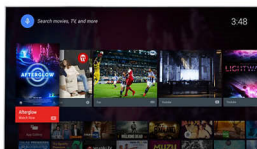

Quad Core + Android TV

Philips Quad Core-processor möter kraften i Android och ger en spännande spelupplevelse. Med Android TV på TV:n navigerar du bland innehåll, startar appar och spelar upp videor på ett sätt som är supersnabbt, superintuitivt och superroligt.