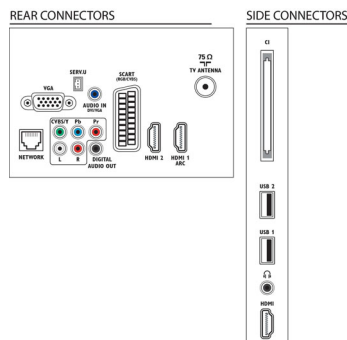

Ühenduvus

- AV-ühenduste arv: 1
- HDMI-pesade arv: 3
- HDMI funktsioonid: Heli tagasisidekanal
- Sisendkomponentide arv (YPbPr): 1
- EasyLink HDMI-CEC: Pildi signaali edastus, Süsteemi heli juhtimine, Süsteemi ooterežiimi lülitamine, Pixel Plusi ühendus (Philips), Esitamine ühe vajutusega
- SCART-pesade arv (RGB/CVBS): 1
- USB-pesade arv: 2
- Juhtmeta ühendus: Juhtmeta kohtvõrgu valmidus
- Muud liidesed: Antenn IEC75, Common Interface Plus (CI+), Ethernet-LAN RJ-45, Digitaalheli väljund (koaksiaalkaabel), Arvutisisend, VGA ja heli V/P sisend, Kõrvaklapiväljund

Võimsus

- Toiteallikas: 220–240 V; 50 Hz
- Ümbritsev temperatuur: 5 °C kuni 35 °C
- Energiatarve ooterežiimis: $\leq 0,3 W$
- Energiamärgise klass: A
- EL-i energiämärgise võimsus: 62 W
- Energiasäästufunktsioonid: Ökorežiim, Pildi väljalülitamine (radio kuulamiseks)
- Aastane energiatarve: 91 kWh

Tarvikud

- Komplektis olevad tarvikud: Toitejuhe, Kaugjuhtimispuhk, 2 x AAA-patareid, Lauapealne alus, Kiirjuhend, Juriidilise teabe ja ohutusnõuete brošüür, Garantiileht
- Valikulised tarvikud: Juhtmevaba ühenduse USB-adapter (PTA01)

Mõõtmed

- Seadme laius: 977,2 mm
- Seadme kõrgus: 589 mm
- Seadme sügavus: 42,9 mm
- Toote kaal: 12,9 kg
- Seadme laius (alusega): 977,2 mm
- Seadme kõrgus (alusega): 628,7 mm
- Seadme sügavus (alusega): 210 mm
- Toote kaal (alusega): 15,3 kg

Väljalaske kuupäev
2023-10-05

Versioon: 8.7.7

EAN: 87 12581 63356 1

© 2023 Firma Koninklijke Philips N.V.
Kõik õigused kaitstud

Spetsifikatsioone võib muuta ette teatamata
Kaubamärgid kuuluvad firmale Koninklijke Philips N.V.
või vastavatele omanikele.

www.philips.com

- Karbi laius: 1205 mm
- Karbi kõrgus: 702 mm
- Karbi sügavus: 160 mm
- Kaal (koos pakendiga): 18,7 kg
- Sobiv seinakinnitus: 400 x 400 mm

* DivX Certified®, millega saab esitada DivX®-videoid kuni kõrglahutusvõime 1080 p juures, sh saab esitada erilist sisu.
* Teler toetab vabade kanalite DVB-vastuvõttu. Teler ei pruugi toetada teatud DVB-opeatoreid. Värske loendi leiata Philipsi klienditoe veebisaidi jaotisest KKK. Mõnede operaatorite puhul on vajalik tingimusjuurdepääs ja teenuse tellimus. Pöörduge lisateabe saamiseks oma operaatori poole.
* Energiatarve kWh/aasta, põhineb 365 päeva aastas ja 4 tundi ööpäevas töötava teleri energiatarbel. Tegelik energiatarve oleneb sellest, kuidas telerit kasutatakse.
* Seade sobib Ungari maapealse signaaliga, vaba juurdepääsuga digitaaltelekanalite vastuvõtuks.