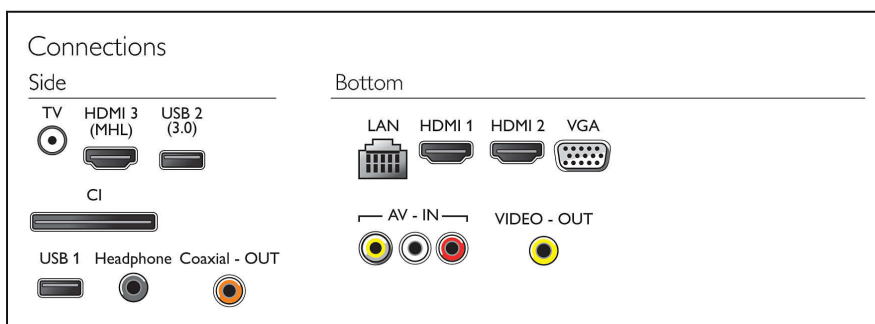

Aksesori

- Aksesori disertakan: Remote Control, Dudukan di atas meja, Kabel listrik, Panduan cepat, Pamflet Garansi

Dimensi

- Lebar Set: 1102 milimeter
- Tinggi Set: 639 milimeter
- Kedalaman Set: 81 milimeter
- Berat produk: 9,5 kg
- Lebar set (plus dudukan): 1102 milimeter
- Tinggi Set (berdiri): 696 milimeter
- Kedalaman set (plus dudukan): 258 milimeter
- Berat produk (+dudukan): 10 kg
- Lebar kotak: 1210 milimeter
- Tinggi kotak: 744 milimeter
- Kedalaman kotak: 175 milimeter
- Berat termasuk Kemasan: 13,5 kg
- Kompatibel untuk pemasangan dinding: 300 x 200 mm