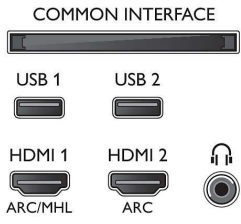

Gücünü Android TV'den alan 4K Quantum Dot LED
164 cm (65 inç) 4K Ultra HD LED TV, Dört Çekirdekli, 16GB, genişletilebilir, DVB T/C/T2/T2-HD/S/S2

65PUS8602/12

Teknik Özellikler

Ambilight

- Ambilight Özellikleri: Duvar rengine uyarlama, Dinlenme modu, Oyun Modu, Ambilight Müzik, Dahili Ambilight+Hue
- Ambilight Versiyonu: 3 taraflı

Görüntü/Ekran

- En-boy oranı: 16:9
- Çapraz ekran boyutu (inç): 65 inç
- Çapraz ekran boyutu (metrik): 164 cm
- Ekran: 4K Ultra HD LED
- Ekran çözünürlüğü: 3840x2160

• Parlaklık: 700 cd/m²

- Fotoğraf motoru: P5 Perfect Görüntü Motoru
- Görüntü geliştirme: Perfect Natural Motion, Ultra Çözünürlük, 3200 PPI, Micro Dimming Pro
- Parlaklık tepe oranı: 65 %

Desteklenen Ekran Çözünürlüğü

- HDMI1/2'de bilgisayar girişleri: 60 Hz'de 4K UHD 3840x2160 değerine kadar
- HDMI3/4'te bilgisayar girişleri: 30 Hz'de 4K UHD 3840x2160 değerine kadar, 60 Hz'de FHD 1920x1080 değerine kadar

- HDMI1/2'de video girişleri: 60 Hz'de 4K UHD 3840x2160 değerine kadar
- HDMI3/4'te video girişleri: 30 Hz'de 4K UHD 3840x2160 değerine kadar, 60 Hz'de FHD 1920x1080 değerine kadar

Tuner/Alım/İletim

- Dijital TV: DVB-T/T2/T2-HD/C/S/S2
- Video Oynatma: NTSC, PAL, SECAM
- MPEG Desteği: MPEG2, MPEG4
- TV Program rehberi*: 8 günlük Elektronik Program Rehberi

Connections

Side