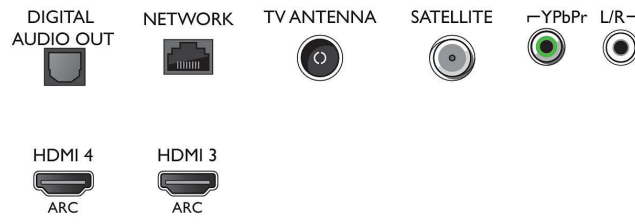

Gücünü Android TV'den alan 4K Quantum Dot LED
164 cm (65 inç) 4K Ultra HD LED TV, Dört Çekirdekli, 16GB, genişletilebilir, DVB T/C/T2/T2-HD/S/S2

65PUS8602/12

Teknik Özellikler

Ambilight

- Ambilight Özellikleri: Duvar rengine uyarlama, Dinlenme modu, Oyun Modu, Ambilight Müzik, Dahili Ambilight+Hue
- Ambilight Versiyonu: 3 taraflı

Görüntü/Ekran

- En-boy oranı: 16:9
- Çapraz ekran boyutu (inç): 65 inç
- Çapraz ekran boyutu (metrik): 164 cm
- Ekran: 4K Ultra HD LED
- Ekran çözünürlüğü: 3840x2160

• Parlaklık: 700 cd/m²

- Fotoğraf motoru: P5 Perfect Görüntü Motoru
- Görüntü geliştirme: Perfect Natural Motion, Ultra Çözünürlük, 3200 PPI, Micro Dimming Pro
- Parlaklık tepe oranı: 65 %

Desteklenen Ekran Çözünürlüğü

- HDMI1/2'de bilgisayar girişleri: 60 Hz'de 4K UHD 3840x2160 değerine kadar
- HDMI3/4'te bilgisayar girişleri: 30 Hz'de 4K UHD 3840x2160 değerine kadar, 60 Hz'de FHD 1920x1080 değerine kadar

- HDMI1/2'de video girişleri: 60 Hz'de 4K UHD 3840x2160 değerine kadar
- HDMI3/4'te video girişleri: 30 Hz'de 4K UHD 3840x2160 değerine kadar, 60 Hz'de FHD 1920x1080 değerine kadar

Tuner/Alım/İletim

- Dijital TV: DVB-T/T2/T2-HD/C/S/S2
- Video Oynatma: NTSC, PAL, SECAM
- MPEG Desteği: MPEG2, MPEG4
- TV Program rehberi*: 8 günlük Elektronik Program Rehberi

Connections

Side

Bottom