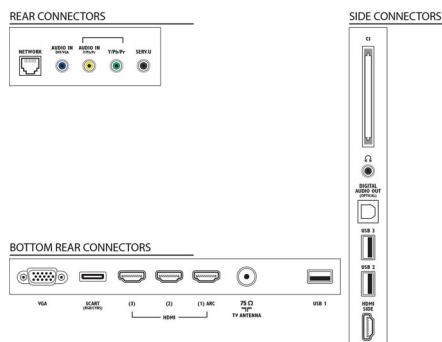

Alimentation

- Puissance électrique: 220 - 240 V, 50/60 Hz
- Température ambiante: De 5 °C à 40 °C
- Consommation en veille: $0,15\text{ W}$
- Classe énergétique: A
- Classe énergétique européenne: 40 W
- Fonctions d'économie d'énergie: Minuterie de mise hors tension automatique, Mode Eco, Capteur de luminosité, Image Muet (pour la radio)
- Consommation énergétique annuelle: 55 kWh

Accessoires

- Accessoires fournis: Cordon d'alimentation,

- Télécommande, 2 piles AAA, Support de table pivotant, Guide de démarrage rapide, Brochure légale et de sécurité, Adaptateur CC, Adaptateur câble composantes, Guide rapide Smart TV, Livret de garantie
- Accessoires en option: Adaptateur USB sans fil (PTA01)

Dimensions

- Largeur de l'appareil: 744,2 millimètre
- Hauteur de l'appareil: 457,6 millimètre
- Profondeur de l'appareil: 42,9 millimètre
- Poids du produit: 8,04 kg
- Largeur appareil (support inclus): 744,2 millimètre
- Hauteur appareil (support inclus): 497,3 millimètre
- Profondeur appareil (support inclus): 205,0 millimètre
- Poids du produit (support compris): 10,21 kg
- Largeur de la boîte: 970,0 millimètre
- Hauteur de la boîte: 555,0 millimètre
- Profondeur de la boîte: 160,0 millimètre
- Support mural compatible: 200 x 200 mm
- Poids (emballage compris): 12,7 kg

Date de publication
2023-07-17

Version: 8.0.6

EAN: 87 12581 64439 0

© 2023 Koninklijke Philips N.V.
Tous droits réservés.

Les caractéristiques sont sujettes à modification sans préavis. Les marques commerciales sont la propriété de Koninklijke Philips N.V. ou de leurs détenteurs respectifs.

www.philips.com

- Net TV : rendez-vous sur le site www.philips.com/smartytv pour découvrir les offres disponibles dans votre pays.
- Enregistrement USB uniquement pour les chaînes numériques couvertes par le Guide électronique de programmes TV sur IP (des restrictions sont susceptibles de s'appliquer selon le pays ou la chaîne), l'enregistrement peut être limité par des droits de reproduction télévisuelle (CI+). Connexion Internet indispensable.
- DivX Certified® pour lire les vidéos DivX® jusqu'à HD 1080p, y compris les contenus de qualité.
- Le téléviseur prend en charge la réception DVB pour les chaînes gratuites. Certains opérateurs DVB peuvent ne pas être pris en charge. Vous trouverez une liste à jour dans la section FAQ du site Web d'assistance de Philips. Pour certains opérateurs, un abonnement et un accès conditionnel sont exigés. Pour plus d'informations, contactez votre opérateur.
- Consommation électrique en kWh par an, sur la base d'un téléviseur fonctionnant 4 heures par jour pendant 365 jours. La consommation électrique réelle dépend de l'utilisation du téléviseur.
- Guide électronique des programmes (EPG) 8 jours, non disponible dans certains pays
- L'appareil permet la réception de la télévision numérique terrestre à accès libre hongroise