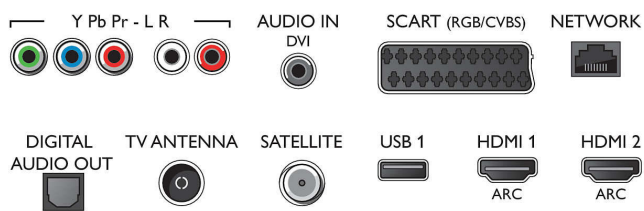

Caractéristiques

Ambilight

- Fonctions Ambilight: Ambilight + Hue intégrés, Musique Ambilight, Mode jeu, S'adapte à la couleur du mur, Mode lounge
- Version Ambilight: 3 côtés

Image/affichage

- Format d'image: 16/9
- Diagonale de l'écran (pouces): 49 pouces
- Diagonale de l'écran (cm): 123 cm
- Afficheur: LED 4K Ultra HD
- Résolution d'écran: 3 840 x 2 160

- Luminosité: 400 cd/m²
- Processeur d'images: Pixel Precise Ultra HD
- Amélioration de l'image: Micro Dimming Pro, Ultra Résolution, Perfect Natural Motion
- Rapport de luminosité maximale: 65 %

Résolution d'affichage prise en charge

- Entrées ordinateur sur HDMI1/2: Jusqu'à 4K UHD 3 840 x 2 160 à 60 Hz
- Entrées ordinateur sur HDMI3/4: jusqu'à 4K Ultra HD 3840 x 2160 à 30 Hz, jusqu'à FHD 1920 x 1080 à 60 Hz

- Entrées vidéo sur HDMI1/2: jusqu'à 4K UHD 3 840 x 2 160 à 60 Hz
- Entrées vidéo sur HDMI3/4: jusqu'à FHD 1920 x 1080 à 60 Hz, jusqu'à 4K Ultra HD 3840 x 2160 à 30 Hz

Tuner/réception/transmission

- TV numérique: DVB-T/T2/T2-HD/C/S/S2
- Lecture vidéo: NTSC, PAL, SECAM
- Prise en charge MPEG: MPEG-2, MPEG-4
- Guide des programmes de télévision*: Guide électronique de programmes 8 j.

Connections

Side

Rear