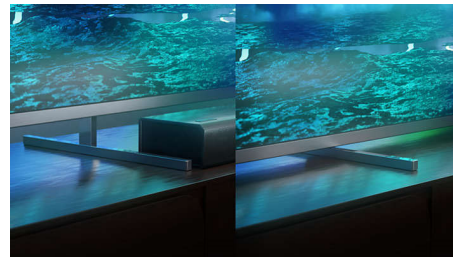

Подставка с регулируемой высотой

Высоту этой подставки для телевизора можно настроить для установки саундбара. Установите дополнительные элементы для установки в верхнем положении, чтобы саундбар не загромождал собой нижнюю часть экрана. Не пользуетесь саундбаром? Дополнительные элементы подставки вам также не потребуются.