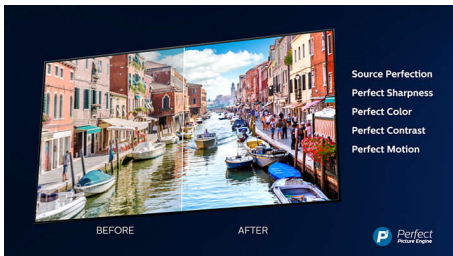

Процессор обработки изображений Philips P5

Процессор Philips P5 передает контент с качеством, как на источнике.

Наслаждайтесь большим количеством деталей, глубиной изображения, яркостью цветов и естественностью оттенков кожи. Невероятная четкость и контрастность поможет прочувствовать все, что происходит на экране. Движение на экране идеально плавное.