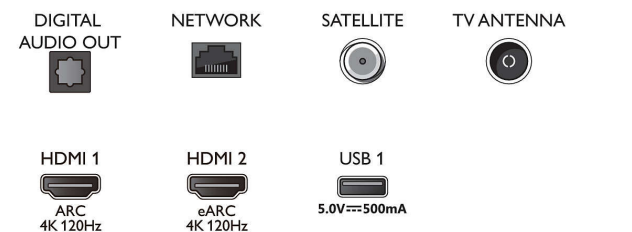

Bottom

Дата выпуска 2023-07-24

Версия: 7.6.1

EAN: 87 18863 02885 8

© 2023 Koninklijke Philips N.V. Все права защищены.

Характеристики могут меняться без предварительного уведомления. Торговые марки являются собственностью Koninklijke Philips N.V. или соответствующих владельцев.

www.philips.com