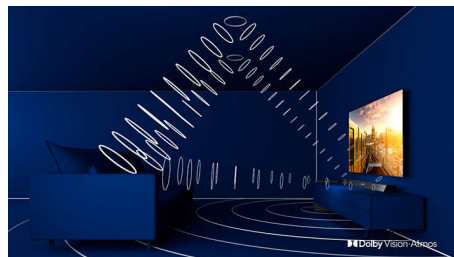

Dolby Vision + Dolby Atmos

Поддержка форматов Dolby для звука и видео премиум-класса означает, что HDR-материалы будут выглядеть и звучать максимально реалистично. Материалы предстанут перед вами согласно задумке режиссера, и вы сможете оценить объемное, чистое и глубокое звучание.