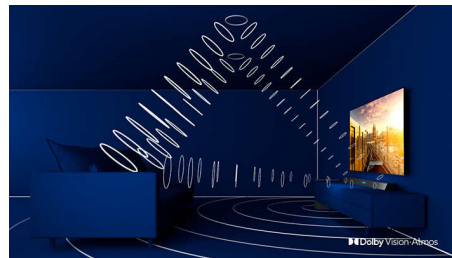

Dolby Vision + Dolby Atmos

Поддержка форматов Dolby для звука и видео премиум-класса означает, что HDR-материалы будут выглядеть и звучать максимально реалистично. Материалы предстанут перед вами согласно задумке режиссера, и вы сможете оценить объемное, чистое и глубокое звучание.