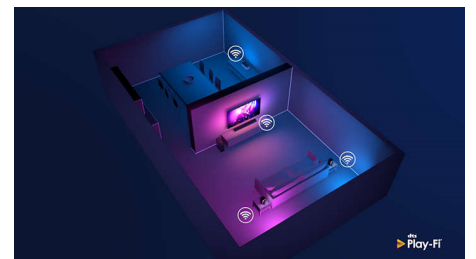

Совместимо с DTS Play-Fi

С DTS Play-Fi на телевизоре Philips вы можете подключаться к совместимым АС в любой комнате. На кухне стоит беспроводная аудиосистема? Продолжайте слушать диалоги фильма, пока готовите перекус, и не пропускайте важные моменты спортивной трансляции, наливая друзьям напитки.