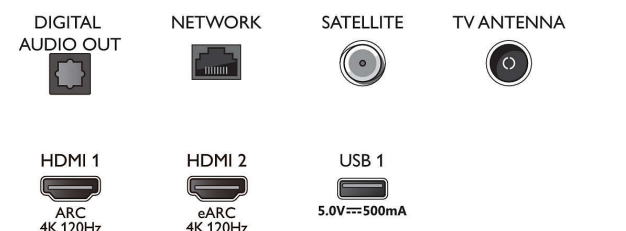

* Rakuten TV доступен на некоторых языках и в некоторых странах.

Connections

Side

Bottom

Дата выпуска 2023-07-24

Версия: 10.6.1

EAN: 87 18863 02887 2

© 2023 Koninklijke Philips N.V.
Все права защищены.