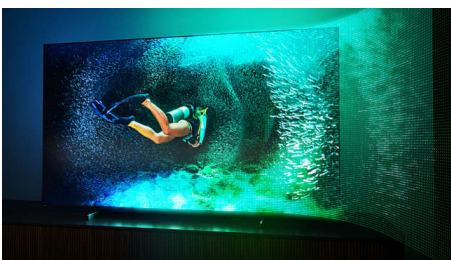

Телевизор MiniLED

Ваш телевизор Philips MiniLED поддерживает все основные форматы HDR и предлагает впечатляющее качество изображения на большом экране — с глубокими оттенками черного и

реалистичной цветопередачей. Более тысячи зон интеллектуальной подсветки меняют яркость независимо от друг от друга для достижения максимальной контрастности и натуральной глубины цвета.