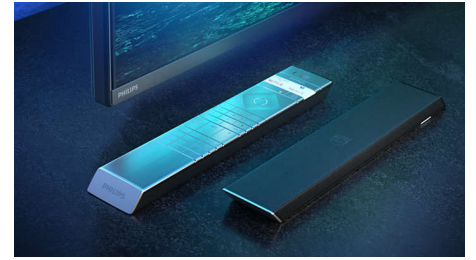

Высококачественные материалы

Этот телевизор изготовлен из материалов премиум-класса. Полированные металлические ножки прекрасно сочетаются с рамкой из шлифованного металла. А мягкий и элегантный пульт ДУ с кожаной отделкой удобно держать в руках.