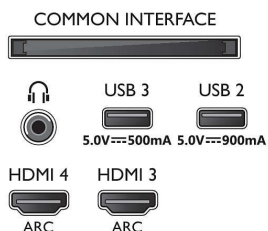

* Rakuten TV доступен на некоторых языках и в некоторых странах.

Connections

Side

Bottom

Дата выпуска 2023-07-24

Версия: 10.6.1

EAN: 87 18863 02887 2

© 2023 Koninklijke Philips N.V.
Все права защищены.