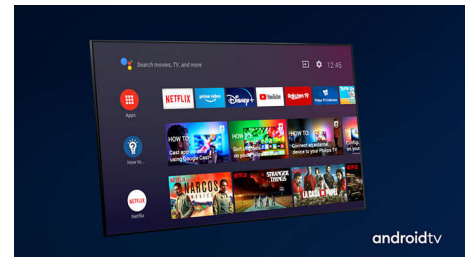

Простота и удобство. Android TV

Телевизоры Philips Android TV открывают доступ к любому контенту. Можно настроить главный экран как вам удобно и организовать удобный доступ к любимым приложениям, чтобы смотреть фильмы и телепередачи было просто. Продолжить просмотр можно с того места, где вы остановились.