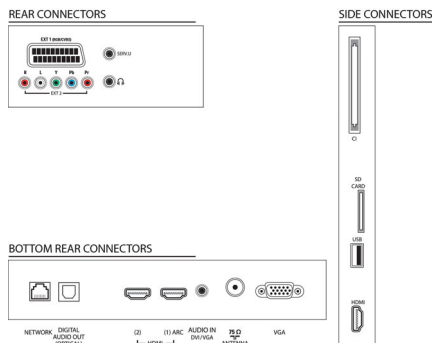

Virta

- Verkkovirta: Vaihtovirta: 220-240 V, 50/60 Hz
- Ympäristön lämpötila: 5-40 °C
- Virrankulutus valmiustilassa: $\leq 0,15\text{ W}$
- Energiatohokkuusluokka: A
- EU:n energiatohokkuusmerkintä: 40 W
- Virransäästöominaisuudet: 0 watin virtakytkin, Automaattinen virrankatkaisuajastin, Eco-tila, Eco-

- asetukset-valikko, Valosensori, Kuvanmykistys (radio)
- Virrankulutus laitteen ollessa sammutettuna: $\leq 0,01$
- Vuositittainen energiankulutus: 58 kWh
- Onko laitteessa lyijyä: Kyllä*

Lisätarvikkeet

- Mukana tulevat lisätarvikkeet: Virtajohto, Kaukosäädin, 2 AAA-paristoa, Pöytäjalusta, jossa kiertonivel, Pikaopas, Laki- ja turvallisuuseseite, Takuuvihko
- Lisätarvikkeet: Langaton USB-sovitin (PTA01), Philips-seinäteline SQM 6325, Philips-seinäteline SQM 6415, Philips-seinäteline SQM 6435

Mitat

- Laitteen leveys: 761 mm
- Laitteen korkeus: 473 mm
- Laitteen syvyys: 41,6 mm
- Laitteen paino: 8,7 kg
- Laitteen leveys (jalustan kanssa): 761 mm
- Laitteen korkeus (jalustan kanssa): 523 mm
- Laitteen syvyys (jalustan kanssa): 221 mm
- Tuotteen paino (+jalusta): 10,6 kg
- Laatikon leveys: 950 mm
- Laatikon korkeus: 572 mm
- Laatikon syvyys: 158 mm
- Yhteensopiva seinäteline: 200 x 200 mm

Julkaisupäivä 2023-10-04

Versio: 11.3.4

EAN: 87 12581 59301 8

© 2023 Koninklijke Philips N.V.
Kaikki oikeudet pidätetään.

Tiedot voivat muuttua ilman erillistä ilmoitusta.
Tavaramerkit ovat Koninklijke Philips N.V:n tai omistajiensa omaisuutta.

www.philips.com

* Net TV: Tarkista palvelut maassasi osoitteesta www.philips.com/smarttv

* Wi-Fi Media Connect: Tietokoneen nopeus ja Wi-Fi-kaistanleveys voivat vaikuttaa videon toistoon. Katso vähimmäisvaatimukset ja suositukset osoitteesta www.philips.com/wifimediaconnect. Sisältö näkyy muutaman sekunnin viiveellä. Kuvassa ja äänessä voi ilmetä pieniä eroja.

* TV tukee maksuttomien kanavien DVB-vastaanottoa. Kaikkia DVB-operaattoreita ei ehkä tueta. Ajantasainen luettelo on Philips-tukisivuston FAQ-osassa. Jotkin operaattorit saattavat edellyttää CA-moduulia ja tilausta. Kysy lisätietoja operaattorilta.

* 8 päivän elektroninen ohjelmaopas ei ole käytettävissä kaikissa maissa

* Energiankulutus ilmoitetaan kilowattitunteina vuodessa, ja se perustuu virrankulutukseen, jossa televisiota käytetään 4 tuntia päivässä 365 päivän ajan. Todellinen energiankulutus riippuu television käytöstä.

* Tyypillinen virrankulutus virran ollessa kytkettynä, toimintatilan mittaamiseen käytetty testausmenetelmä IEC62087 Ed 2.

* Tässä televisiossa on lyijyä vain tietyissä osissa, joissa lyijyä ei ole teknistä syytä voitu korvata muilla materiaaleilla. Lyijyn käyttö näissä osissa on RoHS-standardin (Restriction of Hazardous Substances) poikkeuskohdan mukainen.

* Ohjelmistopäivityksellä saadaan USB-näppäimistön ja -hiiren tuki