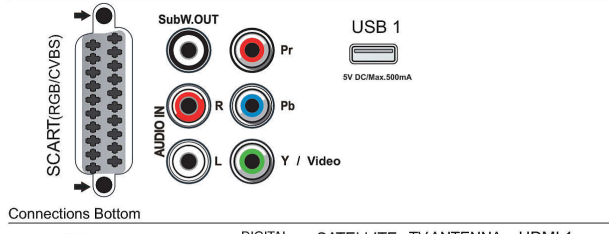

Özellikler

Motorlu

Motorlu: 400 x 200 mm
Tasarımcılarımız tüm modern evleri tamamlayacak yeni bir tasarım elde etmek için ultra ince boyunu fırcalanmış ve parlatılmış metal kaplamaya sahip açılı taban plakasını bir araya getirdiler.

4K Ultra HD

Ultra HD TV, geleneksel Full HD TV'den dört kat daha yüksek çözünürlüğe sahiptir. 8 milyondan fazla piksel ve benzersiz Ultra Çözünürlük Geliştirme teknolojiğimiz, olası en iyi görüntü kalitesini sunar. Orijinal içeriğin kalitesi ne kadar yüksekse o kadar iyi görüntüler ve çözünürlük elde edersiniz. Geliştirilmiş keskinlik, artırılmış derinlik algısı, üstün kontrast, akıcı doğal hareket ve kusursuz ayrıntıların tadını çıkarın.

Pixel Plus Ultra HD

4K Ultra HD netliğini Philips Pixel Plus Ultra HD motoru ile deneyimleyin. İnanılmaz ayrıntılar ve derinlik ile sorunsuz, akıcı görüntüler sunmak için görüntü kalitesini optimize eder. Her zaman daha parlak beyazlar ve daha derin siyahlara sahip net 4K görüntülerin tadını çıkarın.

Smart TV

Geleneksel TV'nin ötesine geçen, daha akıllı bir deneyimi keşfedin. Çevrimiçi video mağazalarından film, video veya oyun kiralayın ve akış gerçekleştirin. Smart TV ile sevdiğiniz kanallarda kaçırdığınız TV programlarını izleyin ve sayıları gittikçe artan çevrimiçi uygulamaları kullanın.

4K UltraHD

PixelPlus
ULTRA HD

Connections Side

Connections Rear

Connections Bottom

Yayın tarihi 2023-10-04

Sürüm: 9.0.2

EAN: 87 18863 00949 9

© 2023 Koninklijke Philips N.V.
Tüm hakları saklıdır.

Teknik özellikler üzerinde önceden haber vermeden değişiklik yapılabilir. Ticari markalar, Koninklijke Philips N.V. şirketi veya ilgili kuruluşlara aittir.

www.philips.com

- EPG ve gerçek görünürlük (8 güne kadar) ülkeye ve operatöre bağlıdır.
- 365 gün boyunca günde 4 saat çalışan bir televizyonun güç tüketimine dayanan, yıl başına kWh enerji tüketimi. Gerçek enerji tüketimi televizyonun nasıl kullanıldığına göre değişir.
- TV, "Ücretsiz" yayınlar için DVB alımlı destekler. Bazı DVB operatörleri desteklenemeyebilir. Güncel liste Philips destek web sitesinin SSS bölümünde bulunabilir. Bazı operatörler için Koşullu Erişim veya abonelik gerekmektedir. Daha fazla bilgi için operatörünüze başvurun.
- (Philips) yalnızca belirli Philips oynatıcılarıyla uyumludur.