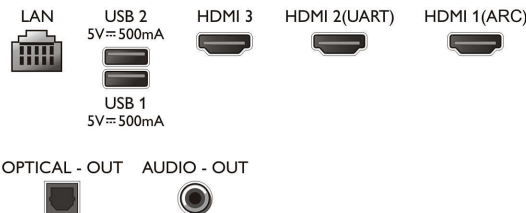

Connections

Side

Bottom

發行日期 2023-10-05

版本: 4.4.1

EAN: 87 18863 02026 5

© 2023 Koninklijke Philips N.V.
所有權利均予保留。

規格若有變更恕不另行通知。商標為 Koninklijke Philips N.V. 或其個別所有者的財產。

www.philips.com

* EPG 和實際的可視性 (最多 8 天) 視國家 / 地區和系統業者而定。
* 飛利浦大型顯示器不保證能與所有 HDMI CEC 裝置 100% 互通
* 請注意, 大型顯示器的 HDR 功能僅在透過 USB 進行 FVW 更新才會完整提供。
* Netflix 電影節目只能透過您的內容供應者的機上盒取得 (無法透過您的大型顯示器)。請與您的內容供應者聯絡以訂閱 Netflix。