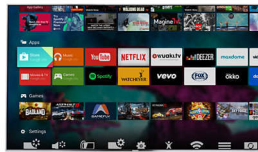

Contenido del televisor

La tienda Google Play y la galería de aplicaciones de Philips ofrecen mucho más que la simple programación de la televisión, lo que incluye una amplia recopilación en línea de películas, canales de TV, música, aplicaciones y juegos. Además, con los 16 GB de memoria ampliable podrás disponer de una gran cantidad de espacio para guardar tu contenido favorito e instalar más aplicaciones.

Soportes Ribbon abiertos metálicos

Disfruta del atractivo diseño de estos soportes Ribbon abiertos. Sus patas planas se han diseñado con precisión para un aspecto arquitectónico pulcro, combinado con la cantidad justa de curvatura. Y gracias a un exclusivo acabado cromado oscuro, te seducirán con su elegancia.