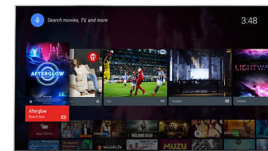

Quad Core + Android

El procesador Quad Core de Philips se combina con la potencia de Android para hacer posible una emocionante experiencia de juego. Con Android en el televisor, podrás navegar, ejecutar aplicaciones y reproducir vídeos de forma muy rápida, intuitiva y divertida.