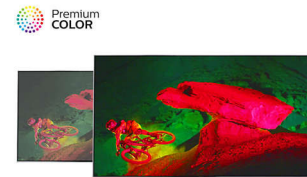

Premium Color

Philips Premium Color combina un panel Wide Color Gamut mejorado en un 85% con procesamiento de 4 billones de colores. Con mucha más resolución de color y colores saturados brillantes, te olvidarás de que estás mirando una pantalla.