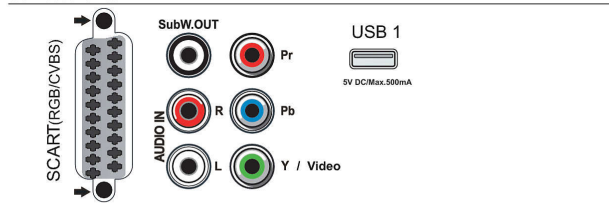

Dimensiones

- Anchura del dispositivo: 1099 mm
- Altura del dispositivo: 642,5 mm
- Profundidad del dispositivo: 93 mm

Destacados

Peso del producto 10,35 kg
Las grandes características de este dispositivo (donde sea posible) son:
• **El tamaño del dispositivo (donde sea posible) es de 49 pulgadas (123 cm) de ancho y 64,25 cm de alto. El tamaño del dispositivo (donde sea posible) es de 1099 mm de ancho y 642,5 mm de alto.**
• **El peso del producto (en su paquete) es de 10,35 kg.**
• **Anchura de la caja: 1215 mm**
• **Altura de la caja: 715 mm**

4K Ultra HD
El Pixel Plus Ultra HD de Philips ofrece una resolución cuatro veces superior a la de un televisor Full HD convencional. Con más de 8 millones de píxeles y una tecnología de escalado a resolución Ultra, disfrutarás de la mejor calidad de imagen posible. Cuanto mayor sea la calidad del contenido original, mejores serán las imágenes y la resolución que experimentarás. Disfruta de una nitidez superior, una percepción de la profundidad mejorada, mayor contraste, movimientos naturales y fluidos y detalles perfectos.

Pixel Plus Ultra HD

Disfruta de la nitidez 4K Ultra HD con el motor Philips Pixel Plus Ultra HD, que optimiza la calidad de la imagen, de modo que presenta imágenes fluidas con una increíble riqueza de detalles y profundidad. Disfrutarás de imágenes 4K más nítidas con blancos más claros y negros más oscuros en todo momento.

Connections Side

Connections Rear

Connections Bottom